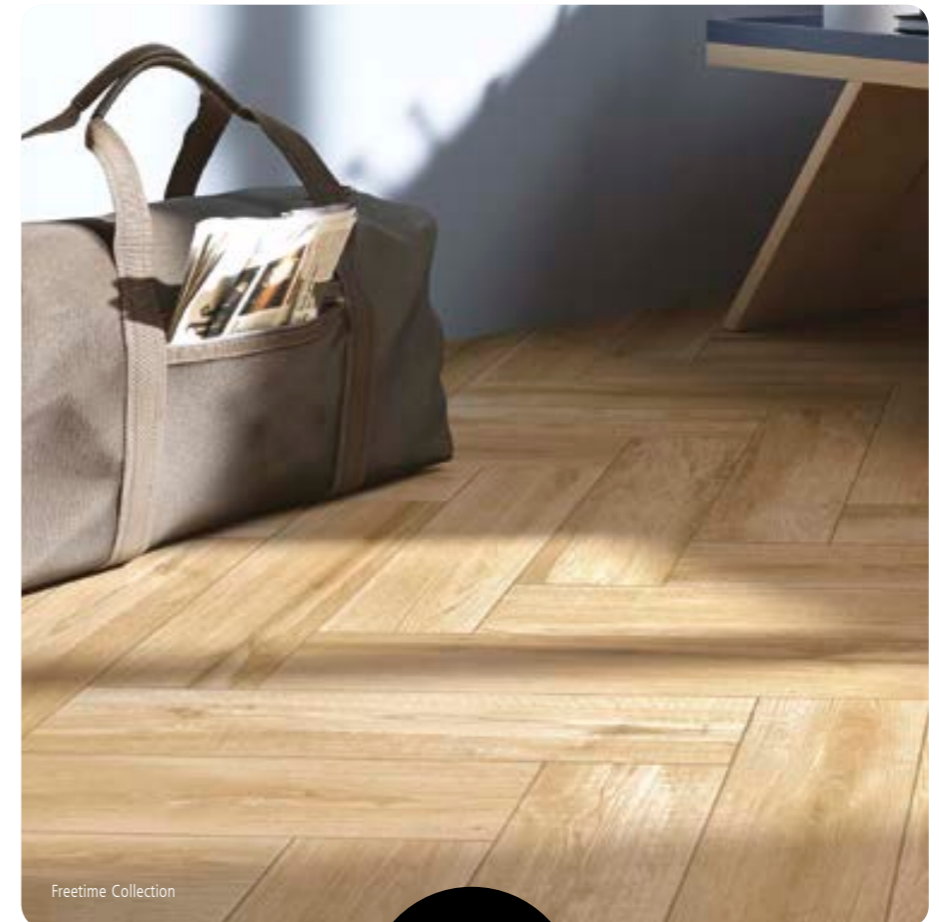

10x30	36	1,08	14,67	66	71,28	967,96	7,5
10x30 decoro	30	0,90	14,67	66	59,40	968,43	9

*style*  
book

H O M E L I N E

Freetime Collection