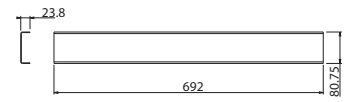

FINITURA:
FINISHING
FINITION
NACHBILDUNG
ACABADO / ЦВЕТ

ACCIAIO SPAZZOLATO
BRUSHED STEEL / ACIER BROSSE
GEBÜRSTETEM STAHL / АСЕРО СЕРИЛЛАДО / МАТОВЫЙ СТАЛЬНОЙ

NICHEL SPAZZOLATO
BRUSHED NICKEL / NICKEL BROSSE
NICKEL GEBÜRSTET / NIQUEL СЕРИЛЛАДО / МАТОВЫЙ НИКЕЛЬ

ZONE:

LAVABO
BASIN
LAVABO
WASCHBECKEN
УМЫВАЛЬНИК

DOCCIA
SHOWER
DOUCHE
DUSCHE
ДУШ

VASCA
BATH-TUB
BAIGNOIRE
BADEVANNE
ВАННА

BIDET
БИДЕ