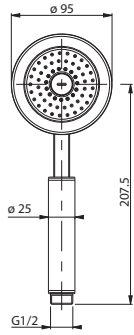

RO06064

RO06064/01

RO13130

RO13173

RO15130

RO15173

RO03068

RO03075

RO03069

FINITURA:
FINISHING
FINITION
NACHBILDUNG
ACABADO / ЦВЕТ

ACCIAIO SPAZZOLATO
BRUSHED STEEL / ACIER BROSSE
GEBÜRSTETEM STAHL / ACERO CEPILLADO / МАТОВЫЙ СТАЛЬНОЙ

ZONE:

LAVABO
BASIN
LABAO
WASCHBECKEN
УМЫВАЛЬНИК

DOCCIA
SHOWER
DOUCHE
DUSCHE
ДУШ

VASCA
BATH-TUB
BAIGNOIRE
BADEWANNE
ВАННА

BIDET
БИДЕ