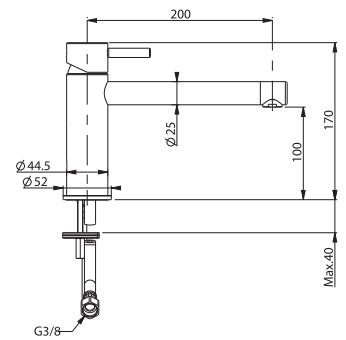

FINITURA:
FINISHING
FINITION
NACHBILDUNG
ACABADO / ЦВЕТ

ACCIAIO SPAZZOLATO
BRUSHED STEEL / ACIER BROSSÉ
GEBÜRSTETEM STAHL / ACERO CEPILLADO / МАТОВЫЙ СТАЛЬНОЙ

ZONE:

LABBO
BASIN
LABAO
WASCHBECKEN
УМЫВАЛЬНИК

DOCCIA
SHOWER
DOUCHE
DUSCHE
ДУШ

VASCA
BATH-TUB
BAIGNOIRE
BADEWANNE
ВАННА

BIDET
БИДЕ