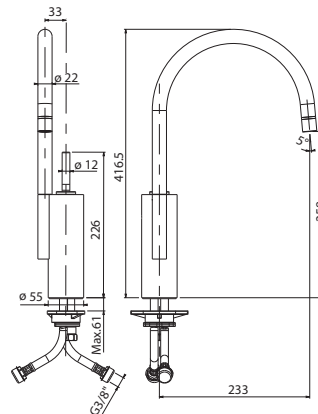

ZONE:

LAVABO  
BASIN  
LA/ABO  
WASCHBECKEN  
УМЫВАЛЬНИК

DOCCIA  
SHOWER  
DOUCHE  
DUSCHE  
ДУШ

VASCA  
BATH-TUB  
BAIGNOIRE  
BADEWANNE  
ВАННА

BIDET  
БИДЕ

RO06056

RO06096

ROO2105