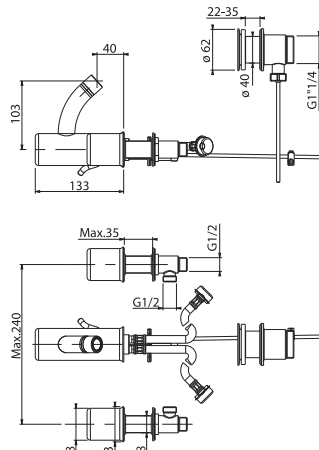

DOCCIA  
SHOWER  
DOUCHE  
DUSCHE  
ДУШ

VASCA  
BATH-TUB  
BAIGNOIRE  
BADEWANNE  
ВАННА

BIDET  
БИДЕ

RO06020

RO06102

RO06021

RO06030

RO06050