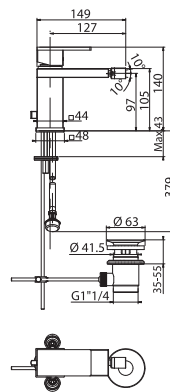

FINITURA:
FINISHING
FINITION
NACHBILDUNG
ACABADO / ЦВЕТ

ACCIAIO SPAZZOLATO
BRUSHED STEEL / ACIER BRUSSE
GEBÜRSTETEM STAHL / ACERO CEPILLADO / МАТОВЫЙ СТАЛЬНОЙ

ZONE:

LAVABO
BASIN
LAVALO
WASCHBECKEN
УМЫВАЛЬНИК

DOCCIA
SHOWER
DOUCHE
DUSCHE
ДУШ

VASCA
BATH-TUB
BAIGNOIRE
BADEWANNE
ВАННА

BIDET
БИДЕТ