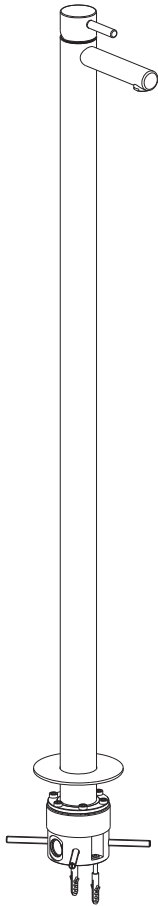

RO03162

Miscelatore lavabo a pavimento
Column basin mixer

Mitigeur lavabo a colonne
Waschtischarmatur für Bodenmontage
Mezclador de columna para lavabo
Смеситель для раковины на пол