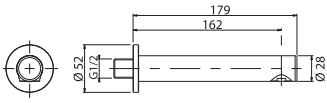

ROO3095

ROO3206

ROO3210

ROO3124