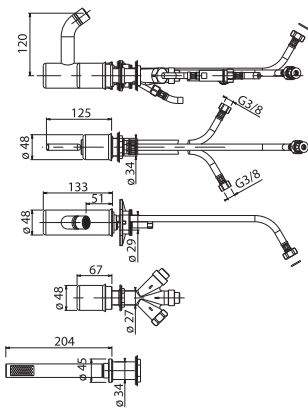

FINITURA:
FINISHING
FINITION
NACHBILDUNG
ACABADO / ЦВЕТ

ACCIAIO SPAZZOLATO
BRUSHED STEEL / ACIER BROUSSE
GEBÜRSTETEM STAHL / ACERO CEPILLADO / МАТОВЫЙ СТАЛЬНОЙ

ZONE:

LAVABO
BASIN
LAABO
WASCHBECKEN
УМЫВАЛЬНИК

DOCCIA
SHOWER
DOUCHE
DUSCHE
ДУШ

VASCA
BATH-TUB
BAIGNOIRE
BADEWANNE
ВАННА

BIDET
БИДЕ