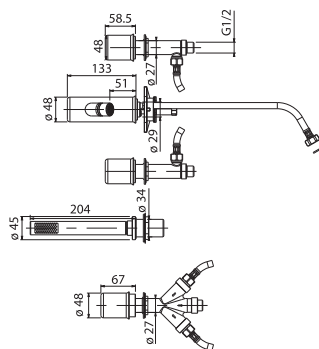

FINITURA:
FINISHING
FINITION
NACHBILDUNG
ACABADO / ЦВЕТ

ACCIAIO SPAZZOLATO
BRUSHED STEEL / ACIER BROUSSE
GEBÜRSTETEM STAHL / ACERO CEPILLADO / МАТОВЫЙ СТАЛЬНОЙ

ZONE:

LAVABO
BASIN
LAABO
WASCHBECKEN
УМЫВАЛЬНИК

DOCCIA
SHOWER
DOUCHE
DUSCHE
ДУШ

VASCA
BATH-TUB
BAIGNOIRE
BADEWANNE
ВАННА

BIDET
БИДЕ