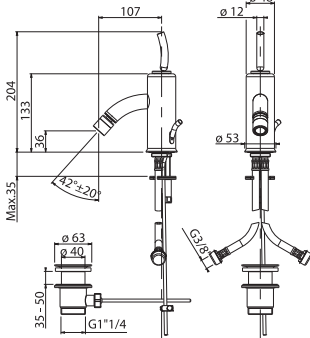

DOCCIA  
SHOWER  
DOUCHE  
DUSCHE  
ДУШ

VASCA  
BATH-TUB  
BAIGNOIRE  
BADEWANNE  
ВАННА

BIDET  
БИДЕ

RO06020

RO06102

RO06021

RO06030

RO06050