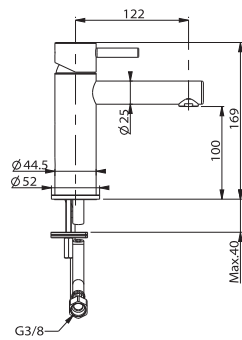

**ZONE:**

LAVABO  
BASIN  
LAVABO  
WASCHBECKEN  
УМЫВАЛЬНИК

DOCCIA  
SHOWER  
DOUCHE  
DUSCHE  
ДУШ

VASCA  
BATH-TUB  
BAIGNOIRE  
BADEWANNE  
ВАННА

BIDET  
БИДЕ

**SEZIONE TECNICA**  
TECHNICAL SECTION

RO03020