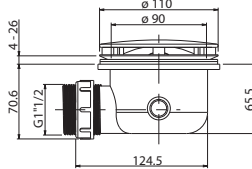

LAVABO  
BASIN  
LABAO  
WASCHBECKEN  
УМЫВАЛЬНИК

DOCCIA  
SHOWER  
DOUCHE  
DUSCHE  
ДУШ

VASCA  
BATH-TUB  
BAIGNOIRE  
BADEWANNE  
ВАННА

BIDET  
БИДЕ

R016068

R016075

R016069

R016180