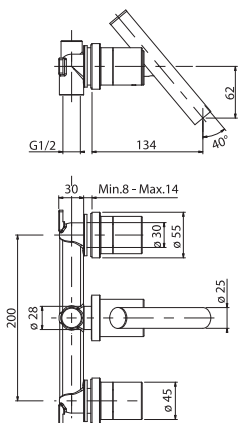

LAVABO  
BASIN  
LAABO  
WASCHBECKEN  
УМЫВАЛЬНИК

DOCCIA  
SHOWER  
DOUCHE  
DUSCHE  
ДУШ

VASCA  
BATH-TUB  
BAIGNOIRE  
BADEWANNE  
ВАННА

BIDET  
БИДЕ

R010020

R010021

R010030

R010103