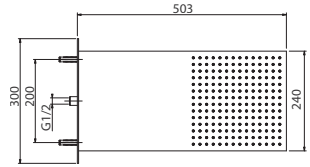

DOCCIA  
SHOWER  
DOUCHE  
DUSCHE  
ДУШ

VASCA  
BATH-TUB  
BAIGNOIRE  
BADEWANNE  
ВАННА

BIDET  
БИДЕ

WELLNESS

G·LENNON

RO01278

RO01279

RO15278