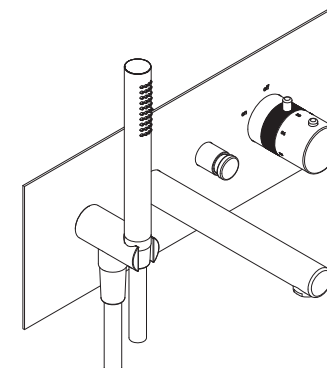

R003199

Miscelatore vasca ad incasso termostatico
Built-in thermostatic bath mixer

Mitigeur thermostatique bain à encastrer
Unterputz-Badewannenarmatur mit Thermostat
Mezclador bañera empotrable termostático
Встроенный смеситель для ванны с терморегуляцией