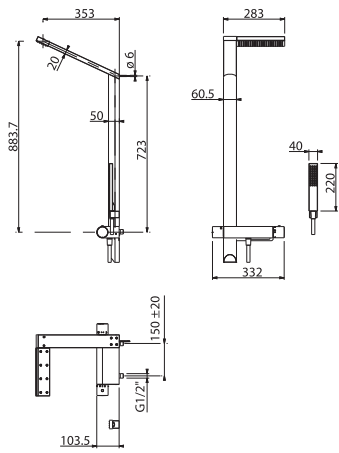

RO11123

RO11190

FINITURA:
FINISHING
FINITION
NACHBILDUNG
ACABADO / ЦВЕТ

ACCIAIO SPAZZOLATO
BRUSHED STEEL / ACIER BROUSSE
GEBÜRSTETEM STAHL / ACERO CEPILLADO / МАТОВЫЙ СТАЛЬНОЙ

ZONE:

LAVABO
BASIN
LAVABO
WASCHBECKEN
УМЫВАЛЬНИК

DOCCIA
SHOWER
DOUCHE
DUSCHE
ДУШ

VASCA
BATH-TUB
BAIGNOIRE
BADEWANNE
ВАННА

BIDET
БИДЕ

WELLNESS

G·OTIS