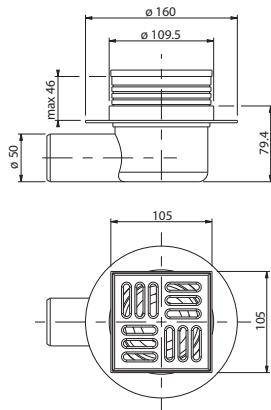

LAVABO  
BASIN  
LABAO  
WASCHBECKEN  
УМЫВАЛЬНИК

DOCCIA  
SHOWER  
DOUCHE  
DUSCHE  
ДУШ

VASCA  
BATH-TUB  
BAIGNOIRE  
BADEWANNE  
ВАННА

BIDET  
БИДЕ

R016068

R016075

R016069

R016180