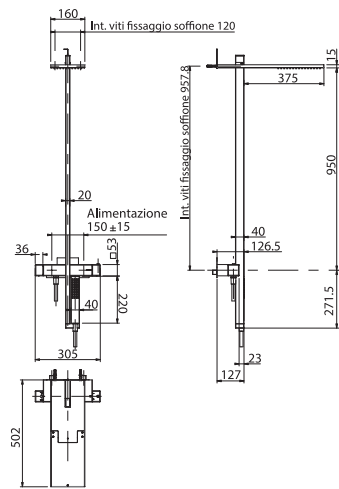

**ZONE:**

LAVABO  
BASIN  
LAVABO  
WASCHBECKEN  
УМЫВАЛЬНИК

DOCCIA  
SHOWER  
DOUCHE  
DUSCHE  
ДУШ

VASCA  
BATH-TUB  
BAIGNOIRE  
BADEWANNE  
ВАННА

BIDET  
БИДЕ

WELLNESS

G·OTIS

RO15019