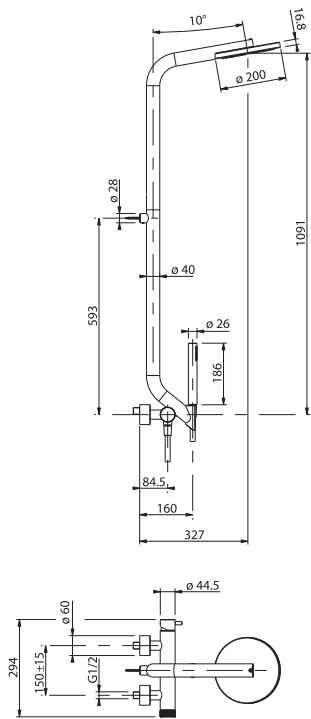

ZONE:

LAVABO  
BASIN  
LAVABO  
WASCHBECKEN  
УМЫВАЛЬНИК

DOCCIA  
SHOWER  
DOUCHE  
DUSCHE  
ДУШ

VASCA  
BATH-TUB  
BAIGNOIRE  
BADEWANNE  
ВАННА

BIDET  
БИДЕ

WELLNESS

G·COLEMAN

RO10126