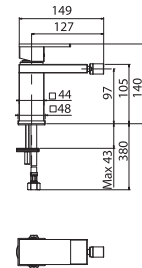

FINITURA:
FINISHING
FINITION
NACHBILDUNG
ACABADO / ЦВЕТ

ACCIAIO SPAZZOLATO
BRUSHED STEEL / ACIER BRUSSE
GEBÜRSTETEM STAHL / ACERO CEPILLADO / МАТОВЫЙ СТАЛЬНОЙ

ZONE:

LAVABO
BASIN
LAVALO
WASCHBECKEN
УМЫВАЛЬНИК

DOCCIA
SHOWER
DOUCHE
DUSCHE
ДУШ

VASCA
BATH-TUB
BAIGNOIRE
BADEWANNE
ВАННА

BIDET
БИДЕТ