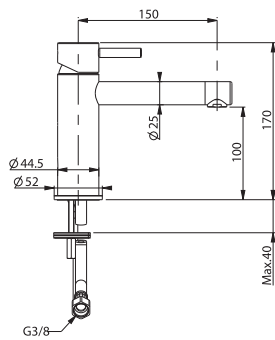

FINITURA:
FINISHING
FINITION
NACHBILDUNG
ACABADO / ЦВЕТ

ACCIAIO SPAZZOLATO
BRUSHED STEEL / ACIER BROSSÉ
GEBÜRSTETEM STAHL / ACERO CEPILLADO / МАТОВЫЙ СТАЛЬНОЙ

ZONE:

LABBO
BASIN
LABAO
WASCHBECKEN
УМЫВАЛЬНИК

DOCCIA
SHOWER
DOUCHE
DUSCHE
ДУШ

VASCA
BATH-TUB
BAIGNOIRE
BADEWANNE
ВАННА

BIDET
БИДЕ