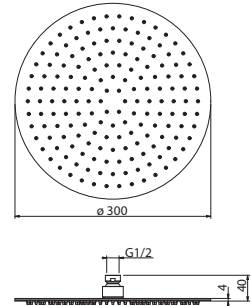

RO01072

RO03072

RO01276

RO01277

RO14072

RO16072/O1

RO14276

RO14277

RO01283

FINITURA:
FINISHING
FINITION
NACHBILDUNG
ACABADO / ЦВЕТ

ACCIAIO SPAZZOLATO
BRUSHED STEEL / ACIER BROSSE
GEBÜRSTETEM STAHL / ACERO CEPILLADO / МАТОВЫЙ СТАЛЬНОЙ

ZONE:

LA/ABO
BAIN
LABO
WASCHBECKEN
УМЫВАЛЬНИК

DOCCIA
SHOWER
DOUCHE
DUSCHE
ДУШ

VASCA
BATH-TUB
BAIGNOIRE
BADEVANNE
ВАННА

BIDET
БИДЕ