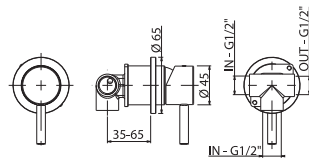

FINITURA:
FINISHING
FINITION
NACHBILDUNG
ACABADO / ЦВЕТ

ACCIAIO SPAZZOLATO
BRUSHED STEEL / ACIER BROUSSE
GEBÜRSTETEM STAHL / ACRERO CEPILLADO / МАТОВЫЙ СТАЛЬНОЙ

ZONE:

LAVABO
BASIN
LA VAO
WASCHBECKEN
УМЫВАЛЬНИК

DOCCIA
SHOWER
DOUCHE
DUSCHE
ДУШ

VASCA
BATH-TUB
BAIGNOIRE
BADEWANNE
ВАННА

BIDET
БИДЕ