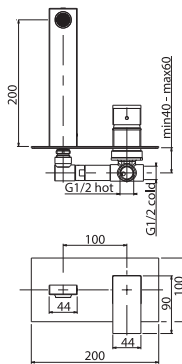

VASCA  
BATH-TUB  
BAIGNOIRE  
BADEWANNE  
ВАННА

BIDET  
БИДЕТ

RO16007

RO16195

RO16131

RO16197

RO16188

RO16044