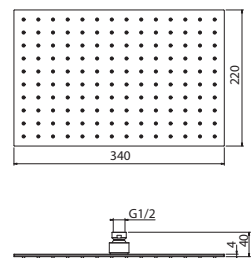

RO01283

FINITURA:
FINISHING
FINITION
NACHBILDUNG
ACABADO / ЦВЕТ

ACCIAIO SPAZZOLATO
BRUSHED STEEL / ACIER BROSSE
GEBÜRSTETEM STAHL / ACERO CEPILLADO / МАТОВЫЙ СТАЛЬНОЙ

ZONE:

LA/ABO
BAIN
LABO
WASCHBECKEN
УМЫВАЛЬНИК

DOCCIA
SHOWER
DOUCHE
DUSCHE
ДУШ

VASCA
BATH-TUB
BAIGNOIRE
BADEVANNE
ВАННА

BIDET
БИДЕ