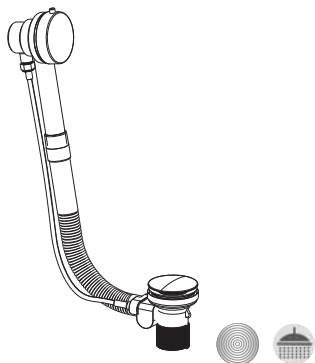

RO03174

Colonna scarico
Bath pop-up waste & overflow

Vidage baignoire
Exzenter-Abflussgarnitur
Columna de desagüe para bañera
Сливной стояк