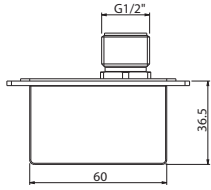

LAVABO  
BASIN  
LABAO  
WASCHBECKEN  
УМЫВАЛЬНИК

DOCCIA  
SHOWER  
DOUCHE  
DUSCHE  
ДУШ

VASCA  
BATH-TUB  
BAIGNOIRE  
BADEWANNE  
ВАННА

BIDET  
БИДЕ

R016068

R016075

R016069

R016180