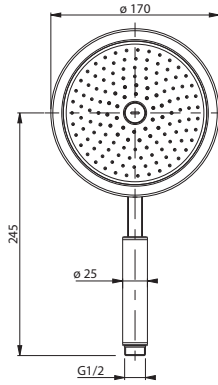

RO06064/01

RO13130

RO13173

RO15130

RO15173