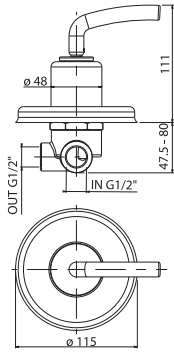

FINITURA:
FINISHING
FINITION
NACHBILDUNG
ACABADO / ЦВЕТ

ACCIAIO SPAZZOLATO
BRUSHED STEEL / ACIER BROUSSE
GEBÜRSTETEM STAHL / ACERO CEPILLADO / МАТОВЫЙ СТАЛЬНОЙ

ZONE:

LAVABO
BASIN
LAABO
WASCHBECKEN
УМЫВАЛЬНИК

DOCCIA
SHOWER
DOUCHE
DUSCHE
ДУШ

VASCA
BATH-TUB
BAIGNOIRE
BADEWANNE
ВАННА

BIDET
БИДЕ