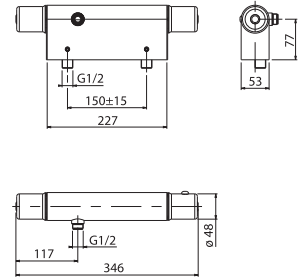

FINITURA:
FINISHING
FINITION
NACHBILDUNG
ACABADO / ЦВЕТ

ACCIAIO SPAZZOLATO
BRUSHED STEEL / ACIER BROUSSE
GEBÜRSTETEM STAHL / ACERO CEPILLADO / МАТОВЫЙ СТАЛЬНОЙ

ZONE:

LAVABO
BASIN
LAABO
WASCHBECKEN
УМЫВАЛЬНИК

DOCCIA
SHOWER
DOUCHE
DUSCHE
ДУШ

VASCA
BATH-TUB
BAIGNOIRE
BADEWANNE
ВАННА

BIDET
БИДЕ