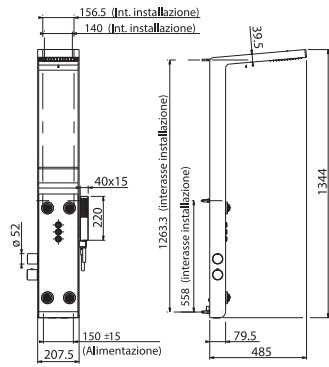

**ZONE:**

LAVABO  
BASIN  
LAVABO  
WASCHBECKEN  
УМЫВАЛЬНИК

DOCCIA  
SHOWER  
DOUCHE  
DUSCHE  
ДУШ

VASCA  
BATH-TUB  
BAIGNOIRE  
BADEWANNE  
ВАННА

BIDET  
БИДЕ

WELLNESS

G·OTIS

RO15019