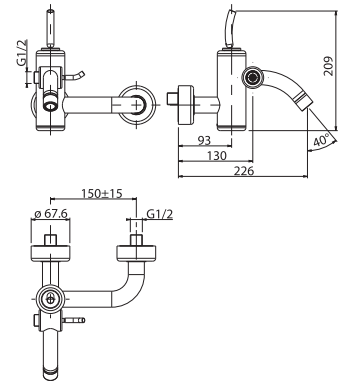

FINITURA:
FINISHING
FINITION
NACHBILDUNG
ACABADO / ЦВЕТ

ACCIAIO SPAZZOLATO
BRUSHED STEEL / ACIER BROUSSE
GEBÜRSTETEM STAHL / ACERO CEPILLADO / МАТОВЫЙ СТАЛЬНОЙ

ZONE:

LAVABO
BASIN
LAABO
WASCHBECKEN
УМЫВАЛЬНИК

DOCCIA
SHOWER
DOUCHE
DUSCHE
ДУШ

VASCA
BATH-TUB
BAIGNOIRE
BADEWANNE
ВАННА

BIDET
БИДЕ