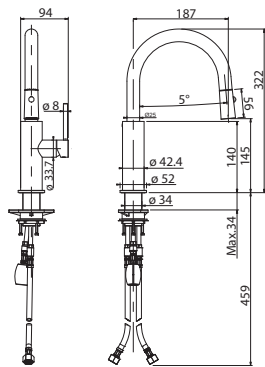

DOCCIA  
SHOWER  
DOUCHE  
DUSCHE  
ДУШ

VASCA  
BATH-TUB  
BAIGNOIRE  
BADEVANNE  
ВАННА

BIDET  
БИДЕ

ROO1105

ROO1106

ROO1009

ROO1111

ROO1028