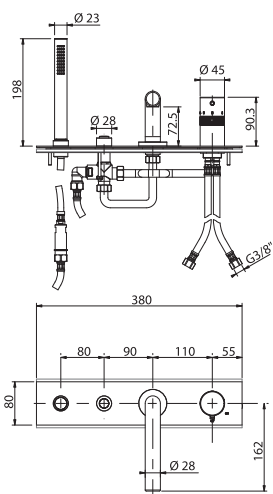

RO03194

RO03192