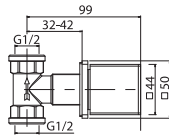

FINITURA:
FINISHING
FINITION
NACHBILDUNG
ACABADO / ЦВЕТ

ACCIAIO SPAZZOLATO
BRUSHED STEEL / ACIER BROSSE
GEBÜRSTETEM STAHL / ACERO CEPILLADO / МАТОВЫЙ СТАЛЬНОЙ

ZONE:

LAVABO
BASIN
LA VAO
WASCHBECKEN
УМЫВАЛЬНИК

DOCCIA
SHOWER
DOUCHE
DUSCHE
ДУШ

VASCA
BATH-TUB
BAIGNOIRE
BADEWANNE
ВАННА

BIDET
БИДЕ