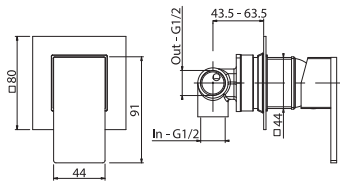

FINITURA:
FINISHING
FINITION
NACHBILDUNG
ACABADO / ЦВЕТ

ACCIAIO SPAZZOLATO
BRUSHED STEEL / ACIER BROSSE
GEBÜRSTETEM STAHL / ACERO CEPILLADO / МАТОВЫЙ СТАЛЬНОЙ

ZONE:

LAVABO
BASIN
LA VAO
WASCHBECKEN
УМЫВАЛЬНИК

DOCCIA
SHOWER
DOUCHE
DUSCHE
ДУШ

VASCA
BATH-TUB
BAIGNOIRE
BADEWANNE
ВАННА

BIDET
БИДЕ