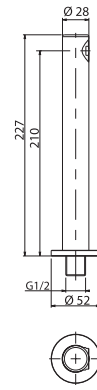

VASCA  
BATH-TUB  
BAIGNOIRE  
BADEWANNE  
ВАННА

VIDET  
БИДЕ

ROO3095

ROO3206

ROO3210

ROO3124

R016020

R016119