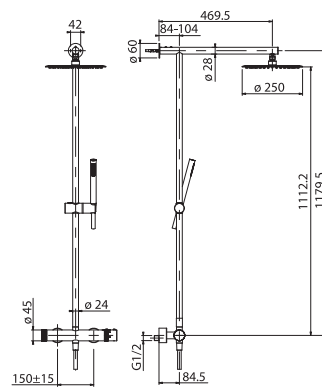

FINITURA:
FINISHING
FINITION
NACHBILDUNG
ACABADO / ЦВЕТ

ACCIAIO SPAZZOLATO
BRUSHED STEEL / ACIER BROUSSE
GEBÜRSTETEM STAHL / ACERO CEPILLADO / МАТОВЫЙ СТАЛЬНЫЙ

ZONE:

LAVABO
BASIN
LAVALO
WASCHBECKEN
УМЫВАЛЬНИК

DOCCIA
SHOWER
DOUCHE
DUSCHE
ДУШ

VASCA
BATH-TUB
BAIGNOIRE
BADEWANNE
ВАННА

BIDET
БИДЕ