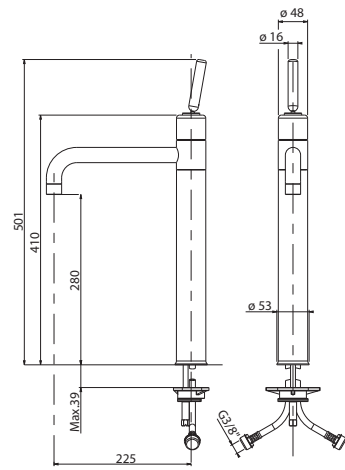

ZONE:

LAVABO  
BASIN  
LA/ABO  
WASCHBECKEN  
УМЫВАЛЬНИК

DOCCIA  
SHOWER  
DOUCHE  
DUSCHE  
ДУШ

VASCA  
BATH-TUB  
BAIGNOIRE  
BADEWANNE  
ВАННА

BIDET  
БИДЕ

RO06056

RO06096

ROO2105