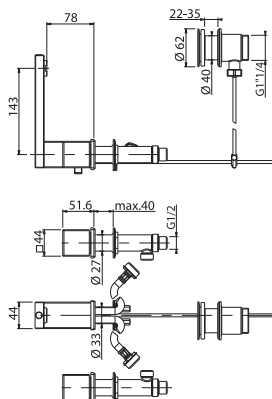

FINITURA:
FINISHING
FINITION
NACHBILDUNG
ACABADO / ЦВЕТ

ACCIAIO SPAZZOLATO
BRUSHED STEEL / ACIER BRUSSE
GEBÜRSTETEM STAHL / ACERO CEPILLADO / МАТОВЫЙ СТАЛЬНОЙ

ZONE:

LAVABO
BASIN
LAVALO
WASCHBECKEN
УМЫВАЛЬНИК

DOCCIA
SHOWER
DOUCHE
DUSCHE
ДУШ

VASCA
BATH-TUB
BAIGNOIRE
BADEWANNE
ВАННА

BIDET
БИДЕТ