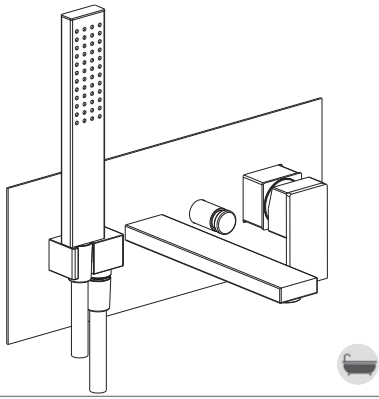

R016198

Miscelatore vasca ad incasso
Built-in bath mixer

Mitigeur bain à encastrer
Unterputz-Badewannenarmatur
Mezclador bañera empotrable
Встроенный смеситель для ванны