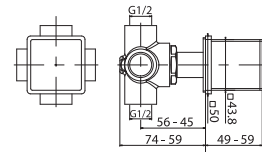

FINITURA:
FINISHING
FINITION
NACHBILDUNG
ACABADO / ЦВЕТ

ACCIAIO SPAZZOLATO
BRUSHED STEEL / ACIER BROSSE
GEBÜRSTETEM STAHL / ACERO CEPILLADO / МАТОВЫЙ СТАЛЬНОЙ

ZONE:

LAVABO
BASIN
LA VAO
WASCHBECKEN
УМЫВАЛЬНИК

DOCCIA
SHOWER
DOUCHE
DUSCHE
ДУШ

VASCA
BATH-TUB
BAIGNOIRE
BADEWANNE
ВАННА

BIDET
БИДЕ