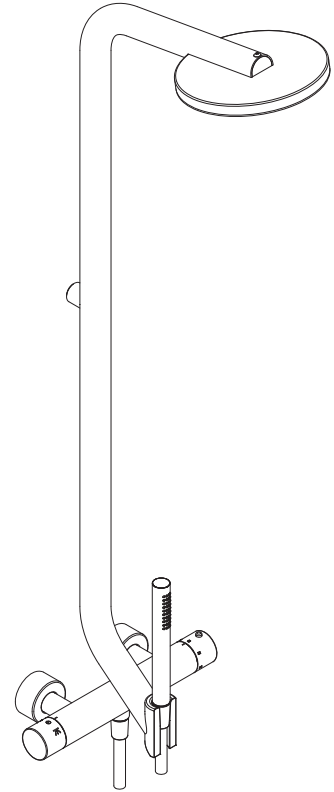

VASCA  
BATH-TUB  
BAIGNOIRE  
BADEWANNE  
ВАННА

BIDET  
БИДЕ

G·TREY

**R010126**

Colonna doccia  
Shower rail  
Colonne de douche  
Duschsäule  
Columna ducha  
Душ-колонна

**R010019**

Colonna doccia termostatica  
Thermostatic shower rail  
Colonne de douche thermostatique  
Duschsäule mit Thermostat  
Columna ducha termostático  
Душ-колонна с терморегуляцией