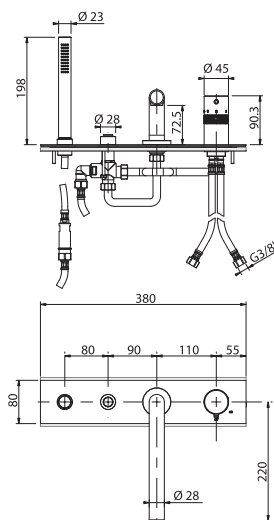

RO03004

RO03204

FINITURA:
FINISHING
FINITION
NACHBILDUNG
ACABADO / ЦВЕТ

ACCIAIO SPAZZOLATO
BRUSHED STEEL / ACIER BROSSÉ
GEBÜRSTETEM STAHL / ACRERO CEPILLADO / МАТОВЫЙ СТАЛЬНОЙ

ZONE:

LABAO
BASIN
LA'AVO
WASCHBECKEN
УМЫВАЛЬНИК

DOCCIA
SHOWER
DOUCHE
DUSCHÉ
ДУШ

VASCA
BATH-TUB
BAIGNOIRE
BADEWANNE
ВАННА

VIDET
БИДЕ