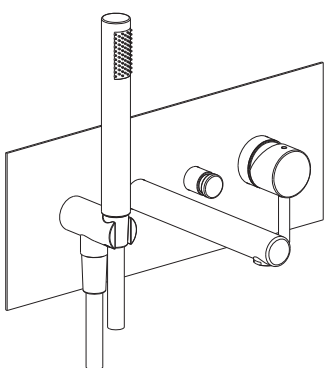

R003198

Miscelatore vasca ad incasso
Built-in bath mixer

Mitigeur bain à encastrer
Unterputz-Badewannenarmatur
Mezclador bañera empotrable
Встроенный смеситель для ванны