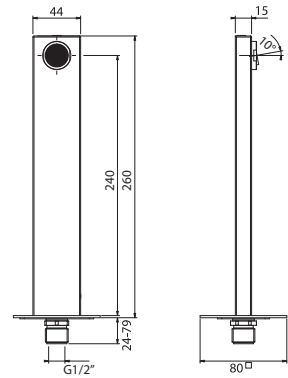

R016210

FINITURA:
FINISHING
FINITION
NACHBILDUNG
ACABADO / ЦВЕТ

ACCIAIO SPAZZOLATO
BRUSHED STEEL / ACIER BROSSE
GEBÜRSTETEM STAHL / ACERO CEPILLADO / МАТОВЫЙ СТАЛЬНОЙ

ZONE:

LAVABO
BASIN
LAVABO
WASCHBECKEN
УМЫВАЛЬНИК

DOCCIA
SHOWER
DOUCHE
DUSCHE
ДУШ

VASCA
BATH-TUB
BAIGNOIRE
BADEWANNE
ВАННА

BIDET
БИДЕ