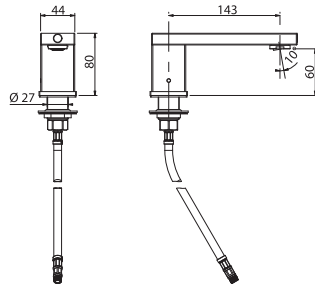

VASCA  
BATH-TUB  
BAIGNOIRE  
BADEWANNE  
ВАННА

BIDET  
БИДЕТ

RO16007

RO16195

RO16131

RO16197

RO16188

RO16044