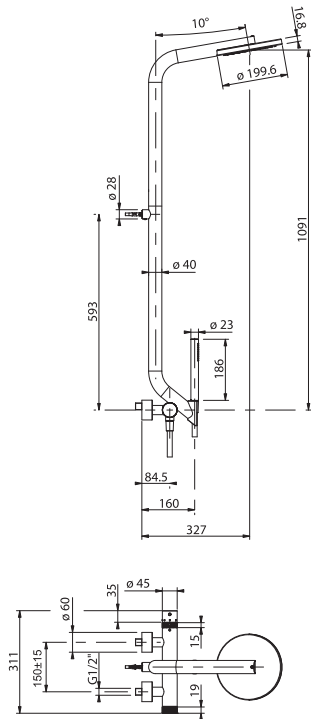

ZONE:

LAVABO  
BASIN  
LAVABO  
WASCHBECKEN  
УМЫВАЛЬНИК

DOCCIA  
SHOWER  
DOUCHE  
DUSCHE  
ДУШ

VASCA  
BATH-TUB  
BAIGNOIRE  
BADEWANNE  
ВАННА

BIDET  
БИДЕ

WELLNESS

G·COLEMAN

RO10126