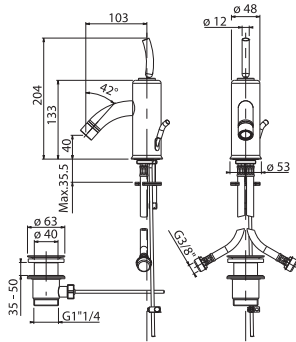

DOCCIA  
SHOWER  
DOUCHE  
DUSCHE  
ДУШ

VASCA  
BATH-TUB  
BAIGNOIRE  
BADEWANNE  
ВАННА

BIDET  
БИДЕ

RO06020

RO06102

RO06021

RO06030

RO06050