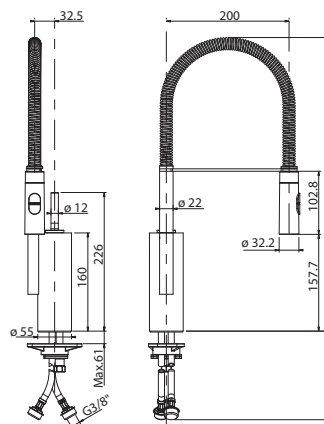

FINITURA:
FINISHING
FINITION
NACHBILDUNG
ACABADO / ЦВЕТ

ACCIAIO SPAZZOLATO
BRUSHED STEEL / ACIER BROSSE
GEBÜRSTETEM STAHL / ACERO CEPILLADO / МАТОВЫЙ СТАЛЬНОЙ

ZONE:

LAVABO
BASIN
LAVABO
WASCHBECKEN
УМЫВАЛЬНИК

DOCCIA
SHOWER
DOUCHE
DUSCHE
ДУШ

VASCA
BATH-TUB
BAIGNOIRE
BADEVANNE
ВАННА

BIDET
БИДЕ