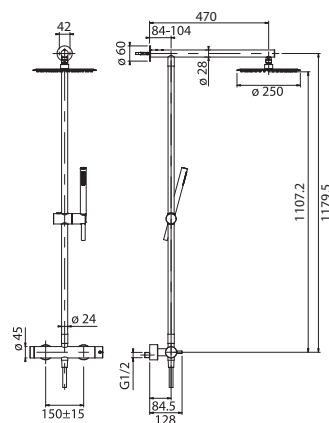

FINITURA:
FINISHING
FINITION
NACHBILDUNG
ACABADO / ЦВЕТ

ACCIAIO SPAZZOLATO
BRUSHED STEEL / ACIER BROUSSE
GEBÜRSTETEM STAHL / ACERO CEPILLADO / МАТОВЫЙ СТАЛЬНЫЙ

ZONE:

LAVABO
BASIN
LAVALO
WASCHBECKEN
УМЫВАЛЬНИК

DOCCIA
SHOWER
DOUCHE
DUSCHE
ДУШ

VASCA
BATH-TUB
BAIGNOIRE
BADEWANNE
ВАННА

BIDET
БИДЕ