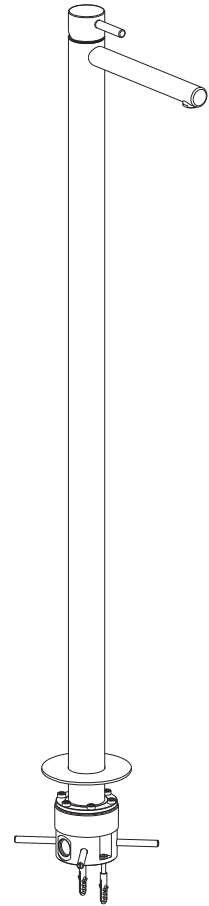

RO03163

Miscelatore lavabo a pavimento
Column basin mixer

Mitigeur lavabo a colonne
Waschtischarmatur für Bodenmontage
Mezclador de columna para lavabo
Смеситель для раковины на пол