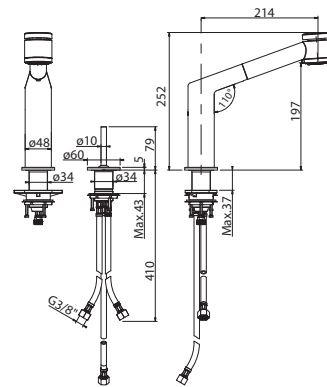

DOCCIA  
SHOWER  
DOUCHE  
DUSCHE  
ДУШ

VASCA  
BATH-TUB  
BAIGNOIRE  
BADEVANNE  
ВАННА

BIDET  
БИДЕ

R020223/01

R020223

R021108

R021084

FINITURA:  
FINISHING  
FINITION  
NACHBILDUNG  
ACABADO / ЦВЕТ