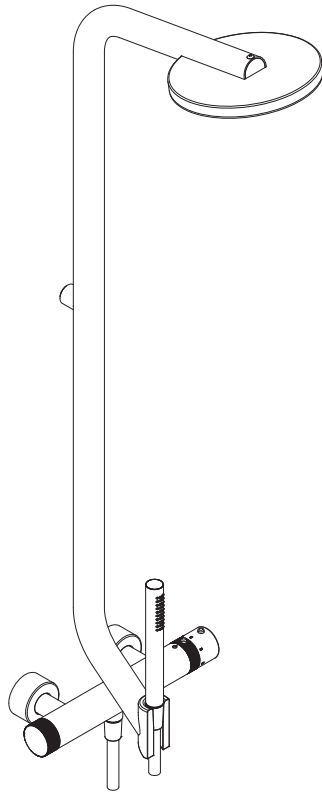

VASCA  
BATH-TUB  
BAIGNOIRE  
BADEWANNE  
ВАННА

BIDET  
БИДЕ

G·TREY

**R010126**

Colonna doccia  
Shower rail  
Colonne de douche  
Duschsäule  
Columna ducha  
Душ-колонна

**R010019**

Colonna doccia termostatica  
Thermostatic shower rail  
Colonne de douche thermostatique  
Duschsäule mit Thermostat  
Columna ducha termostático  
Душ-колонна с терморегуляцией