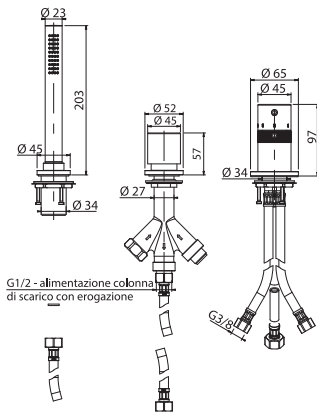

RO03004

FINITURA:
FINISHING
FINITION
NACHBILDUNG
ACABADO / ЦВЕТ

ACCIAIO SPAZZOLATO
BRUSHED STEEL / ACIER BROSSÉ
GEBÜRSTETEM STAHL / ACRERO CEPILLADO / МАТОВЫЙ СТАЛЬНОЙ

ZONE:

LABAO
BASIN
LA'AVO
WASCHBECKEN
УМЫВАЛЬНИК

DOCCIA
SHOWER
DOUCHE
DUSCHÉ
ДУШ

VASCA
BATH-TUB
BAIGNOIRE
BADEWANNE
ВАННА

VIDET
БИДЕ