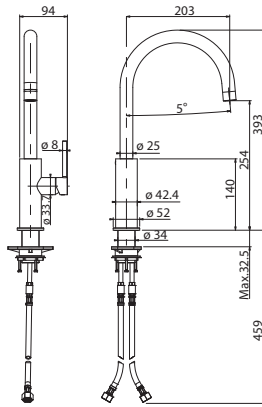

DOCCIA  
SHOWER  
DOUCHE  
DUSCHE  
ДУШ

VASCA  
BATH-TUB  
BAIGNOIRE  
BADEVANNE  
ВАННА

BIDET  
БИДЕ

ROO1105

ROO1106

ROO1009

ROO1111

ROO1028