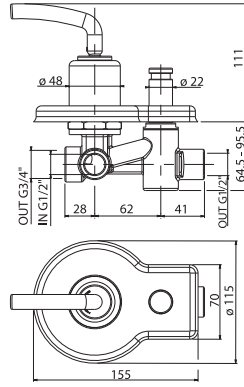

FINITURA:
FINISHING
FINITION
NACHBILDUNG
ACABADO / ЦВЕТ

ACCIAIO SPAZZOLATO
BRUSHED STEEL / ACIER BROUSSE
GEBÜRSTETEM STAHL / ACERO CEPILLADO / МАТОВЫЙ СТАЛЬНОЙ

ZONE:

LAVABO
BASIN
LAABO
WASCHBECKEN
УМЫВАЛЬНИК

DOCCIA
SHOWER
DOUCHE
DUSCHE
ДУШ

VASCA
BATH-TUB
BAIGNOIRE
BADEWANNE
ВАННА

BIDET
БИДЕ