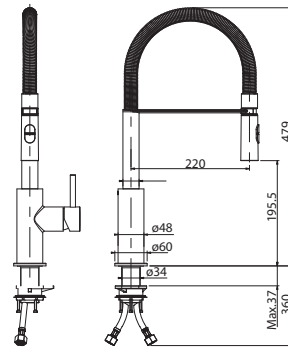

DOCCIA  
SHOWER  
DOUCHE  
DUSCHE  
ДУШ

VASCA  
BATH-TUB  
BAIGNOIRE  
BADEVANNE  
ВАННА

BIDET  
БИДЕ

R020223/01

R020223

R021108

R021084

FINITURA:  
FINISHING  
FINITION  
NACHBILDUNG  
ACABADO / ЦВЕТ