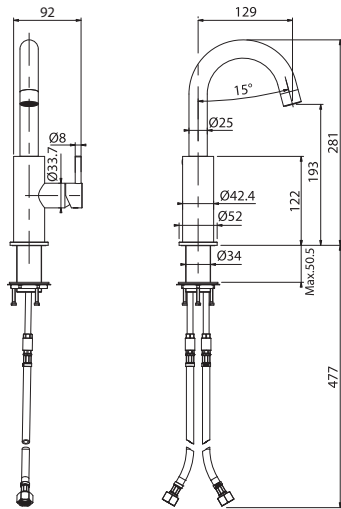

RO03258

RO03265

RO03260

RO03119/O1

RO03193

FINITURA:
FINISHING
FINITION
NACHBILDUNG
ACABADO / ЦВЕТ

ACCIAIO SPAZZOLATO
BRUSHED STEEL / ACIER BRUSSE
GEBÜRSTETEM STAHL / ACERO CEPILLADO / МАТОВЫЙ СТАЛЬНОЙ

ZONE:

LA/BBO
BASIN
LA/BBO
WASCHBECKEN
УМЫВАЛЬНИК

DOCCIA
SHOWER
DOUCHE
DUSCHE
ДУШ

VASCA
BATH-TUB
BAIGNOIRE
BADEWANNE
ВАННА

BIDET
БИДЕ