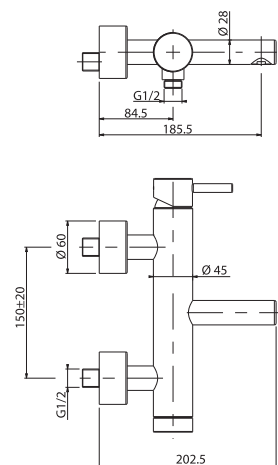

FINITURA:
FINISHING
FINITION
NACHBILDUNG
ACABADO / ЦВЕТ

ACCIAIO SPAZZOLATO
BRUSHED STEEL / ACIER BROUSSE
GEBÜRSTETEM STAHL / ACRERO CEPILLADO / МАТОВЫЙ СТАЛЬНОЙ

ZONE:

LAVABO
BASIN
LA VAO
WASCHBECKEN
УМЫВАЛЬНИК

DOCCIA
SHOWER
DOUCHE
DUSCHE
ДУШ

VASCA
BATH-TUB
BAIGNOIRE
BADEWANNE
ВАННА

BIDET
БИДЕ