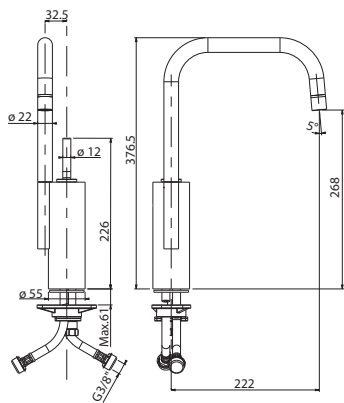

ZONE:

LAVABO  
BASIN  
LA/ABO  
WASCHBECKEN  
УМЫВАЛЬНИК

DOCCIA  
SHOWER  
DOUCHE  
DUSCHE  
ДУШ

VASCA  
BATH-TUB  
BAIGNOIRE  
BADEWANNE  
ВАННА

BIDET  
БИДЕ

RO06056

RO06096

ROO2105