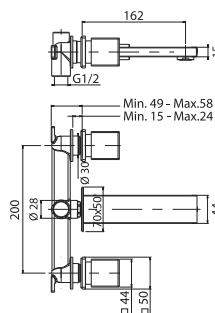

FINITURA:
FINISHING
FINITION
NACHBILDUNG
ACABADO / ЦВЕТ

ACCIAIO SPAZZOLATO
BRUSHED STEEL / ACIER BRUSSE
GEBÜRSTETEM STAHL / ACERO CEPILLADO / МАТОВЫЙ СТАЛЬНОЙ

ZONE:

LAVABO
BASIN
LAVALO
WASCHBECKEN
УМЫВАЛЬНИК

DOCCIA
SHOWER
DOUCHE
DUSCHE
ДУШ

VASCA
BATH-TUB
BAIGNOIRE
BADEWANNE
ВАННА

BIDET
БИДЕТ