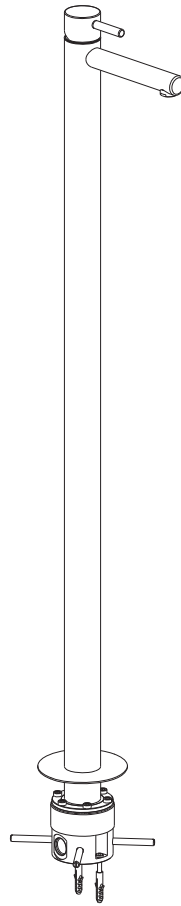

RO03142

Miscelatore lavabo a pavimento
Column basin mixer

Mitigeur lavabo a colonne
Waschtischarmatur für Bodenmontage
Mezclador de columna para lavabo
Смеситель для раковины на пол