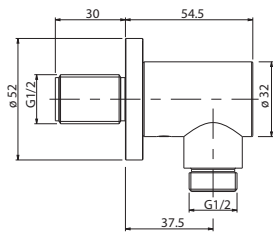

RO06064

RO06064/01

RO13130

RO13173

RO15130

RO15173

RO03068

RO03075

RO03069

FINITURA:
FINISHING
FINITION
NACHBILDUNG
ACABADO / ЦВЕТ

ACCIAIO SPAZZOLATO
BRUSHED STEEL / ACIER BROSSE
GEBÜRSTETEM STAHL / ACERO CEPILLADO / МАТОВЫЙ СТАЛЬНОЙ

ZONE:

LAVABO
BASIN
LABAO
WASCHBECKEN
УМЫВАЛЬНИК

DOCCIA
SHOWER
DOUCHE
DUSCHE
ДУШ

VASCA
BATH-TUB
BAIGNOIRE
BADEWANNE
ВАННА

BIDET
БИДЕ