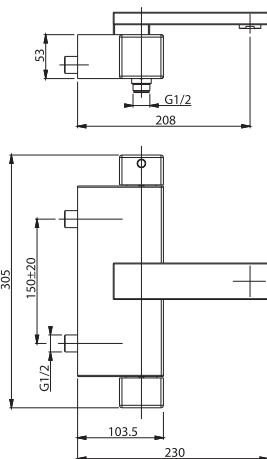

FINITURA:
FINISHING
FINITION
NACHBILDUNG
ACABADO / ЦВЕТ

ACCIAIO SPAZZOLATO
BRUSHED STEEL / ACIER BROSSE
GEBÜRSTETEM STAHL / ACERO CEPILLADO / МАТОВЫЙ СТАЛЬНОЙ

ZONE:

LAVABO
BASIN
LA VAO
WASCHBECKEN
УМЫВАЛЬНИК

DOCCIA
SHOWER
DOUCHE
DUSCHE
ДУШ

VASCA
BATH-TUB
BAIGNOIRE
BADEWANNE
ВАННА

BIDET
БИДЕ