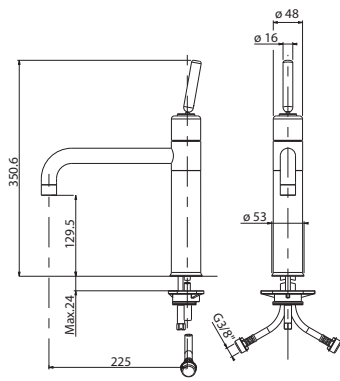

ZONE:

LAVABO  
BASIN  
LA/ABO  
WASCHBECKEN  
УМЫВАЛЬНИК

DOCCIA  
SHOWER  
DOUCHE  
DUSCHE  
ДУШ

VASCA  
BATH-TUB  
BAIGNOIRE  
BADEWANNE  
ВАННА

BIDET  
БИДЕ

RO06056

RO06096

ROO2105