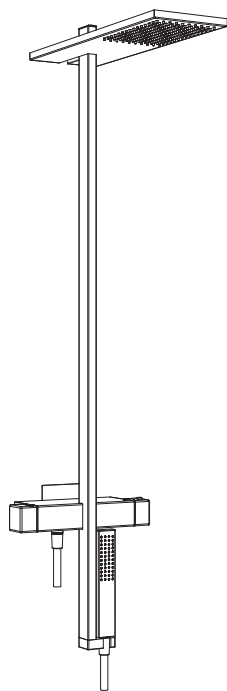

VASCA  
BATH-TUB  
BAIGNOIRE  
BADEWANNE  
ВАННА

BIDET  
БИДЕ

G·CROSBY

R015019

Colonna doccia termostatica  
Thermostatic shower rail

Colonne de douche thermostatique  
Duschsäule mit Thermostat  
Columna ducha termostática  
Душ-колонна с терморегуляцией