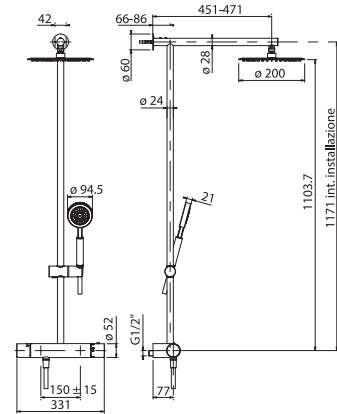

ROO6134

FINITURA:
FINISHING
FINITION
NACHBILDUNG
ACABADO / ЦВЕТ

ACCIAIO SPAZZOLATO
BRUSHED STEEL / ACIER BROSSE
GEBÜRSTETEM STAHL / ACERO CEPILLADO / МАТОВЫЙ СТАЛЬНОЙ

ZONE:

LAVABO
BASIN
LAVABO
WASCHBECKEN
УМЫВАЛЬНИК

DOCCIA
SHOWER
DOUCHE
DUSCHE
ДУШ

VASCA
BATH-TUB
BAIGNOIRE
BADEWANNE
ВАННА

BIDET
БИДЕ

WELLNESS

G·COLEMAN