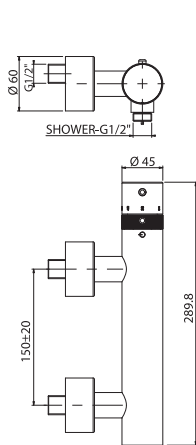

ZONE:

LAVABO  
BASIN  
LA VAO  
WASCHBECKEN  
УМЫВАЛЬНИК

DOCCIA  
SHOWER  
DOUCHE  
DUSCHE  
ДУШ

VASCA  
BATH-TUB  
BAIGNOIRE  
BADEWANNE  
ВАННА

BIDET  
БИДЕ

RO03081

RO03018

RO03013