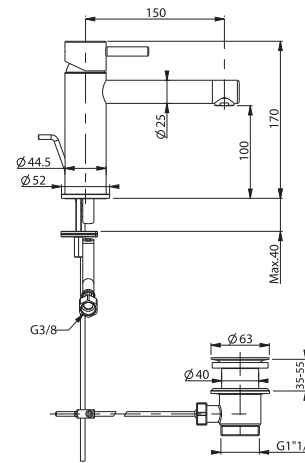

FINITURA:
FINISHING
FINITION
NACHBILDUNG
ACABADO / ЦВЕТ

ACCIAIO SPAZZOLATO
BRUSHED STEEL / ACIER BROSSÉ
GEBÜRSTETEM STAHL / ACERO CEPILLADO / МАТОВЫЙ СТАЛЬНОЙ

ZONE:

LABBO
BASIN
LABAO
WASCHBECKEN
УМЫВАЛЬНИК

DOCCIA
SHOWER
DOUCHE
DUSCHE
ДУШ

VASCA
BATH-TUB
BAIGNOIRE
BADEWANNE
ВАННА

BIDET
БИДЕ