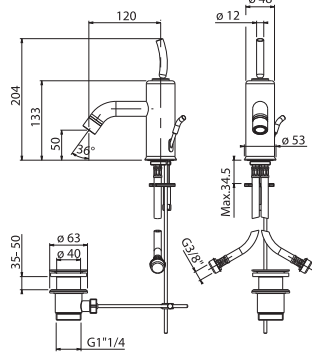

DOCCIA  
SHOWER  
DOUCHE  
DUSCHE  
ДУШ

VASCA  
BATH-TUB  
BAIGNOIRE  
BADEWANNE  
ВАННА

BIDET  
БИДЕ

RO06020

RO06102

RO06021

RO06030

RO06050