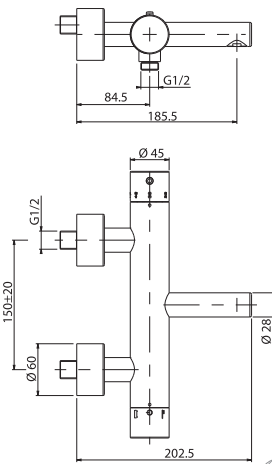

ZONE:

LAVABO  
BASIN  
LA VAO  
WASCHBECKEN  
УМЫВАЛЬНИК

DOCCIA  
SHOWER  
DOUCHE  
DUSCHE  
ДУШ

VASCA  
BATH-TUB  
BAIGNOIRE  
BADEWANNE  
ВАННА

BIDET  
БИДЕ

RO03081

RO03018

RO03013