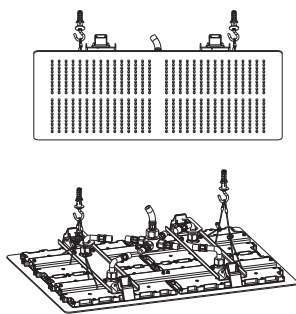

R015127

Soffione ad incasso per soffitto
Built-in shower head for ceiling

Pomme de douche pour plafond
Unterputz-Kopfbrause
Rociador empotrable para techo
Встроенная верхняя душевая лейка

R015149

Soffione ad incasso per soffitto
Built-in shower head for ceiling

Pomme de douche pour plafond
Unterputz-Kopfbrause
Rociador empotrable para techo
Встроенная верхняя душевая лейка

R015181

Scatola a murare per soffione incasso
Wall box for built-in shower head

Boite murale a encastrer pour pomme douche
Einbaukasten für Kopfbrause
Caja mural para rociador empotrable
Встраиваемая в стену коробка

FINITURA:
FINISHING
FINITION
NACHBILDUNG
ACABADO / ЦВЕТ

ACCIAIO SPAZZOLATO
BRUSHED STEEL / ACIER BROSSE
GEBÜRSTETEM STAHL / ACERO CEPILLADO / МАТОВЫЙ СТАЛЬНОЙ

ZONE:

LAVABO
BASIN
LAVABO
WASCHBECKEN
УМЫВАЛЬНИК

DOCCIA
SHOWER
DOUCHE
DUSCHE
ДУШ

VASCA
BATH-TUB
BAIGNOIRE
BADEWANNE
ВАННА

BIDET
БИДЕ