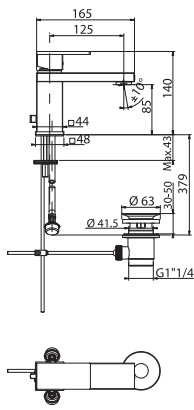

VASCA  
BATH-TUB  
BAIGNOIRE  
BADEWANNE  
ВАННА

VIDET  
БИДЕ

ROO3095

ROO3206

ROO3210

ROO3124

R016020

R016119