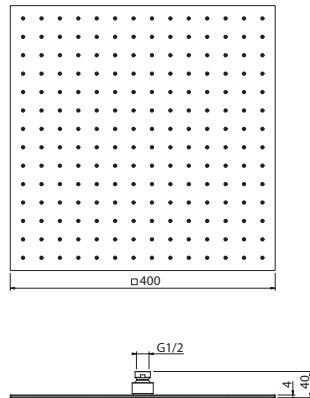

RO01072

RO03072

RO01276

RO01277

RO14072

RO16072/O1

RO14276

RO14277

RO01283

FINITURA:
FINISHING
FINITION
NACHBILDUNG
ACABADO / ЦВЕТ

ACCIAIO SPAZZOLATO
BRUSHED STEEL / ACIER BROSSE
GEBÜRSTETEM STAHL / ACERO CEPILLADO / МАТОВЫЙ СТАЛЬНОЙ

ZONE:

LA/ABO
BAIN
LABO
WASCHBECKEN
УМЫВАЛЬНИК

DOCCIA
SHOWER
DOUCHE
DUSCHE
ДУШ

VASCA
BATH-TUB
BAIGNOIRE
BADEVANNE
ВАННА

BIDET
БИДЕ