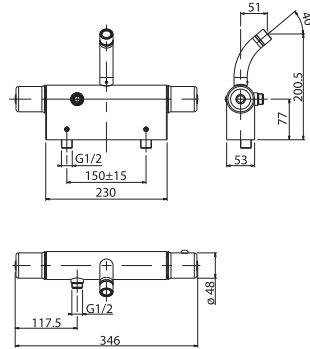

FINITURA:
FINISHING
FINITION
NACHBILDUNG
ACABADO / ЦВЕТ

ACCIAIO SPAZZOLATO
BRUSHED STEEL / ACIER BROUSSE
GEBÜRSTETEM STAHL / ACERO CEPILLADO / МАТОВЫЙ СТАЛЬНОЙ

ZONE:

LAVABO
BASIN
LAABO
WASCHBECKEN
УМЫВАЛЬНИК

DOCCIA
SHOWER
DOUCHE
DUSCHE
ДУШ

VASCA
BATH-TUB
BAIGNOIRE
BADEWANNE
ВАННА

BIDET
БИДЕ