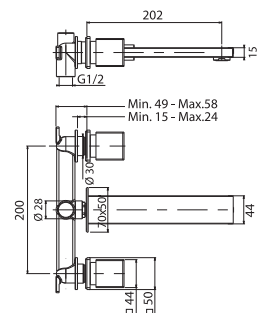

FINITURA:
FINISHING
FINITION
NACHBILDUNG
ACABADO / ЦВЕТ

ACCIAIO SPAZZOLATO
BRUSHED STEEL / ACIER BRUSSE
GEBÜRSTETEM STAHL / ACERO CEPILLADO / МАТОВЫЙ СТАЛЬНОЙ

ZONE:

LAVABO
BASIN
LAVALO
WASCHBECKEN
УМЫВАЛЬНИК

DOCCIA
SHOWER
DOUCHE
DUSCHE
ДУШ

VASCA
BATH-TUB
BAIGNOIRE
BADEWANNE
ВАННА

BIDET
БИДЕТ