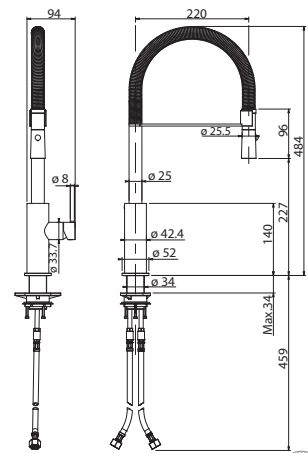

DOCCIA  
SHOWER  
DOUCHE  
DUSCHE  
ДУШ

VASCA  
BATH-TUB  
BAIGNOIRE  
BADEVANNE  
ВАННА

BIDET  
БИДЕ

ROO1105

ROO1106

ROO1009

ROO1111

ROO1028