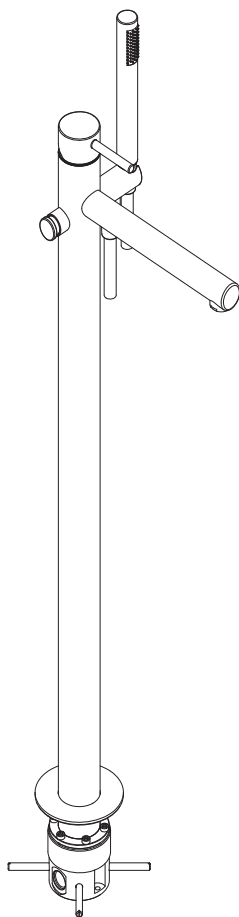

R003124

Miscelatore vasca a pavimento
External bath mixer

Mitigeur bain à poser
Badewannenarmatur zur Bodenmontage
Mezclador hasta el suelo para bañera
Смеситель для раковины на пол

R003200

Bocca bordo vasca
Spout for bath built-in

Bec pour bain douche
Unterputz-Badewannenauslauf
Caño borde bañera
Кран край ванны

R003095

Bocca vasca a parete
Spout for bath for wall

Bec pour bain douche à mur
Unterputz-Badewanne an Wand
Caño bañera a pared
Кран, встроенный в стену а стены

R003206

Bocca vasca a parete
Spout for bath for wall

Bec pour bain douche à mur
Unterputz-Badewanne an Wand
Caño bañera a pared
Кран, встроенный в стену а стены

R003210

Bocca vasca a parete
Spout for bath for wall

Bec pour bain douche à mur
Unterputz-Badewanne an Wand
Caño bañera a pared
Кран, встроенный в стену а стены