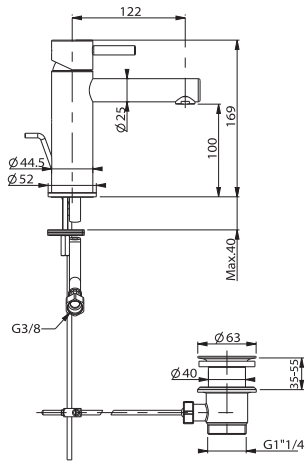

**ZONE:**

LAVABO  
BASIN  
LAVABO  
WASCHBECKEN  
УМЫВАЛЬНИК

DOCCIA  
SHOWER  
DOUCHE  
DUSCHE  
ДУШ

VASCA  
BATH-TUB  
BAIGNOIRE  
BADEWANNE  
ВАННА

BIDET  
БИДЕ

**SEZIONE TECNICA**  
TECHNICAL SECTION

RO03020