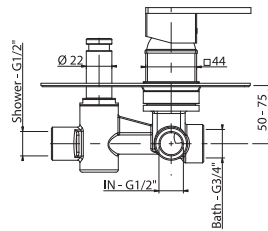

FINITURA:
FINISHING
FINITION
NACHBILDUNG
ACABADO / ЦВЕТ

ACCIAIO SPAZZOLATO
BRUSHED STEEL / ACIER BROSSE
GEBÜRSTETEM STAHL / ACERO CEPILLADO / МАТОВЫЙ СТАЛЬНОЙ

ZONE:

LAVABO
BASIN
LA VAO
WASCHBECKEN
УМЫВАЛЬНИК

DOCCIA
SHOWER
DOUCHE
DUSCHE
ДУШ

VASCA
BATH-TUB
BAIGNOIRE
BADEWANNE
ВАННА

BIDET
БИДЕ