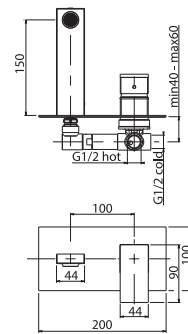

VASCA  
BATH-TUB  
BAIGNOIRE  
BADEWANNE  
ВАННА

BIDET  
БИДЕТ

RO16007

RO16195

RO16131

RO16197

RO16188

RO16044