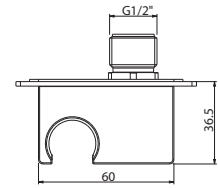

LAVABO  
BASIN  
LABAO  
WASCHBECKEN  
УМЫВАЛЬНИК

DOCCIA  
SHOWER  
DOUCHE  
DUSCHE  
ДУШ

VASCA  
BATH-TUB  
BAIGNOIRE  
BADEWANNE  
ВАННА

BIDET  
БИДЕ

R016068

R016075

R016069

R016180