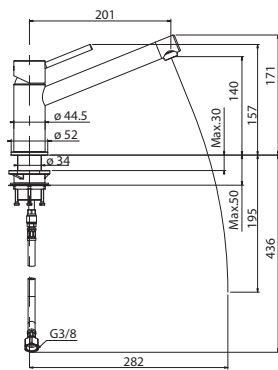

RO03056

RO03106

RO03009

RO03028

FINITURA:
FINISHING
FINITION
NACHBILDUNG
ACABADO / ЦВЕТ

ACCIAIO SPAZZOLATO
BRUSHED STEEL / ACIER BRASSE
GEBÜRSTETEM STAHL / ACERO CEPILLADO / МАТОВЫЙ СТАЛЬНОЙ

ZONE:

LAVABO
BASIN
LA/ABO
WASCHBECKEN
УМЫВАЛЬНИК

DOCCIA
SHOWER
DOUCHE
DUSCHE
ДУШ

VASCA
BATH-TUB
BAIGNOIRE
BADEWANNE
ВАННА

BIDET
БИДЕ