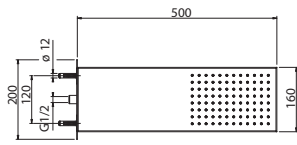

DOCCIA  
SHOWER  
DOUCHE  
DUSCHE  
ДУШ

VASCA  
BATH-TUB  
BAIGNOIRE  
BADEWANNE  
ВАННА

BIDET  
БИДЕ

WELLNESS

G·LENNON

RO01278

RO01279

RO15278