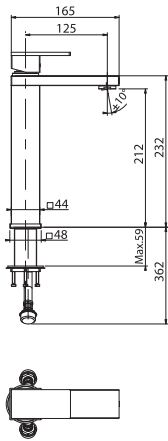

FINITURA:
FINISHING
FINITION
NACHBILDUNG
ACABADO / ЦВЕТ

ACCIAIO SPAZZOLATO
BRUSHED STEEL / ACIER BRUSSE
GEBÜRSTETEM STAHL / ACERO CEPILLADO / МАТОВЫЙ СТАЛЬНОЙ

ZONE:

LAVABO
BASIN
LAVALO
WASCHBECKEN
УМЫВАЛЬНИК

DOCCIA
SHOWER
DOUCHE
DUSCHE
ДУШ

VASCA
BATH-TUB
BAIGNOIRE
BADEWANNE
ВАННА

BIDET
БИДЕТ