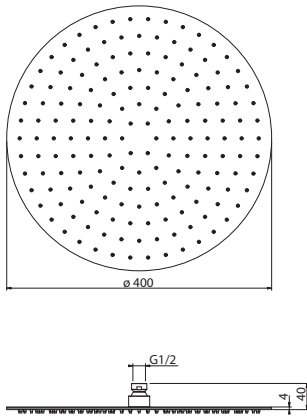

RO01277

RO14072