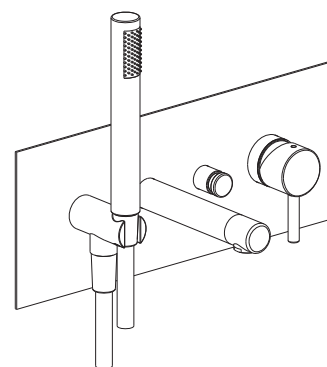

R003115

Miscelatore vasca ad incasso
Built-in bath mixer

Mitigeur bain à encastrer
Unterputz-Badewannenarmatur
Mezclador bañera empotrable
Встроенный смеситель для ванны