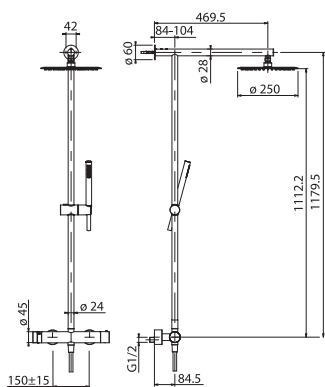

FINITURA:
FINISHING
FINITION
NACHBILDUNG
ACABADO / ЦВЕТ

ACCIAIO SPAZZOLATO
BRUSHED STEEL / ACIER BROUSSE
GEBÜRSTETEM STAHL / ACERO CEPILLADO / МАТОВЫЙ СТАЛЬНЫЙ

ZONE:

LAVABO
BASIN
LAVALO
WASCHBECKEN
УМЫВАЛЬНИК

DOCCIA
SHOWER
DOUCHE
DUSCHE
ДУШ

VASCA
BATH-TUB
BAIGNOIRE
BADEWANNE
ВАННА

BIDET
БИДЕ