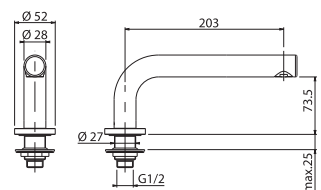

FINITURA:
FINISHING
FINITION
NACHBILDUNG
ACABADO / ЦВЕТ

ACCIAIO SPAZZOLATO
BRUSHED STEEL / ACIER BROSSÉ
GEBÜRSTETEM STAHL / ACRERO CEPILLADO / МАТОВЫЙ СТАЛЬНОЙ

ZONE:

LABAO
BASIN
LA'AVO
WASCHBECKEN
УМЫВАЛЬНИК

DOCCIA
SHOWER
DOUCHE
DUSCHÉ
ДУШ

VASCA
BATH-TUB
BAIGNOIRE
BADEWANNE
ВАННА

VIDET
БИДЕ