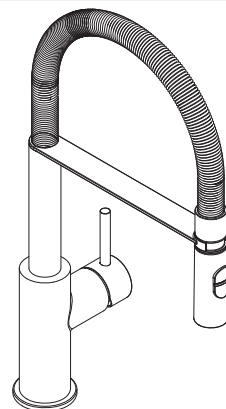

R020223

Miscelatore lavello con doccetta estraibile
Single lever sink mixer with pullout hand shower

Mitigeur d'évier et douchette extractible
Spültischarmatur mit ausziehbarer Brause
Mezclador fregadero con ducha extraíble
Смеситель для мойки со съемным душем

Serie in ottone - Line made of brass

Série en laiton - Serie aus Messing - Serie en latón - Изготовлено из латуни

FINITURA:
FINISHING
FINITION
NACHBILDUNG
ACABADO / ЦВЕТ

CROMATO LUCIDO
CHROMED / CHROME
VERCHROMIT / CROMADO BRILLO / ХРОМ

ZONE:

LABO
BASIN
LABAO
WASCHBECKEN
УМЫВАЛЬНИК

DOCCIA
SHOWER
DOUCHE
DUSCHE
ДУШ

VASCA
BATH-TUB
BAIGNOIRE
BADEWANNE
ВАННА

BIDET
БИДЕ