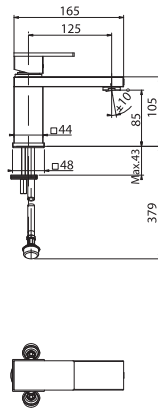

VASCA  
BATH-TUB  
BAIGNOIRE  
BADEWANNE  
ВАННА

VIDET  
БИДЕ

ROO3095

ROO3206

ROO3210

ROO3124

R016020

R016119