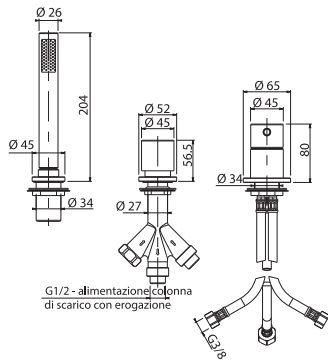

RO03004

FINITURA:
FINISHING
FINITION
NACHBILDUNG
ACABADO / ЦВЕТ

ACCIAIO SPAZZOLATO
BRUSHED STEEL / ACIER BROSSÉ
GEBÜRSTETEM STAHL / ACRERO CEPILLADO / МАТОВЫЙ СТАЛЬНОЙ

ZONE:

LABAO
BASIN
LA'AVO
WASCHBECKEN
УМЫВАЛЬНИК

DOCCIA
SHOWER
DOUCHE
DUSCHÉ
ДУШ

VASCA
BATH-TUB
BAIGNOIRE
BADEWANNE
ВАННА

VIDET
БИДЕ