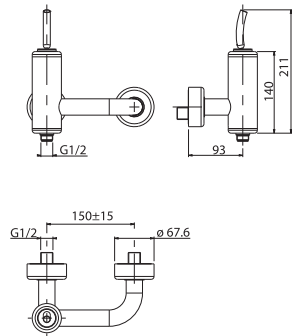

FINITURA:
FINISHING
FINITION
NACHBILDUNG
ACABADO / ЦВЕТ

ACCIAIO SPAZZOLATO
BRUSHED STEEL / ACIER BROUSSE
GEBÜRSTETEM STAHL / ACERO CEPILLADO / МАТОВЫЙ СТАЛЬНОЙ

ZONE:

LAVABO
BASIN
LAABO
WASCHBECKEN
УМЫВАЛЬНИК

DOCCIA
SHOWER
DOUCHE
DUSCHE
ДУШ

VASCA
BATH-TUB
BAIGNOIRE
BADEWANNE
ВАННА

BIDET
БИДЕ