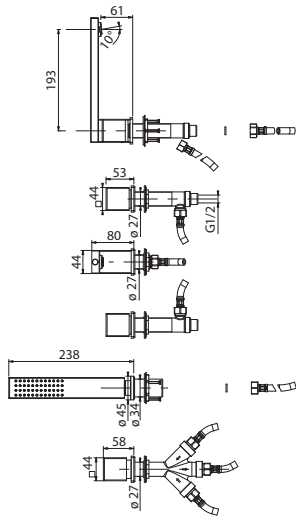

R016202

R016200

R016296

R016095

R016210

FINITURA:
FINISHING
FINITION
NACHBILDUNG
ACABADO / ЦВЕТ

ACCIAIO SPAZZOLATO
BRUSHED STEEL / ACIER BROSSE
GEBÜRSTETEM STAHL / ACERO CEPILLADO / МАТОВЫЙ СТАЛЬНОЙ

ZONE:

LAVABO
BASIN
LAVABO
WASCHBECKEN
УМЫВАЛЬНИК

DOCCIA
SHOWER
DOUCHE
DUSCHE
ДУШ

VASCA
BATH-TUB
BAIGNOIRE
BADEWANNE
ВАННА

BIDET
БИДЕ