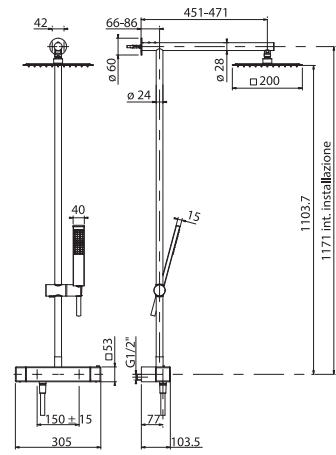

VASCA  
BATH-TUB  
BAIGNOIRE  
BADEWANNE  
ВАННА

BIDET  
БИДЕ

R016122

R016134

ROO6019

ROO6134

FINITURA:  
FINISHING  
FINITION  
NACHBILDUNG  
ACABADO / ЦВЕТ

ACCIAIO SPAZZOLATO  
BRUSHED STEEL / ACIER BROSSE  
GEBÜRSTETEM STAHL / ACERO CEPILLADO / МАТОВЫЙ СТАЛЬНОЙ