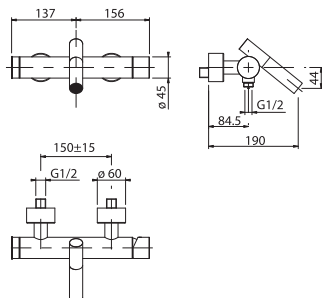

LAVABO  
BASIN  
LAABO  
WASCHBECKEN  
УМЫВАЛЬНИК

DOCCIA  
SHOWER  
DOUCHE  
DUSCHE  
ДУШ

VASCA  
BATH-TUB  
BAIGNOIRE  
BADEWANNE  
ВАННА

BIDET  
БИДЕ

R010020

R010021

R010030

R010103