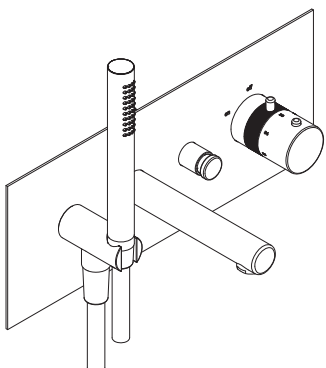

R003189

Miscelatore vasca ad incasso termostatico
Built-in thermostatic bath mixer

Mitigeur thermostatique bain à encastrer
Unterputz-Badewannenarmatur mit Thermostat
Mezclador bañera empotrable termostático
Встроенный смеситель для ванны с терморегуляцией