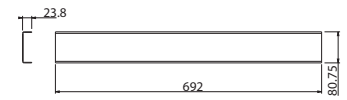

FINITURA:
FINISHING
FINITION
NACHBILDUNG
ACABADO / ЦВЕТ

ACCIAIO SPAZZOLATO
BRUSHED STEEL / ACIER BROSSE
GEBÜRSTETEM STAHL / АСЕРО СЕРИЛЛАДО / МАТОВЫЙ СТАЛЬНОЙ

NICHEL SPAZZOLATO
BRUSHED NICKEL / NICKEL BROSSE
NICKEL GEBÜRSTET / NIQUEL СЕРИЛЛАДО / МАТОВЫЙ НИКЕЛЬ

ZONE:

LAVABO
BASIN
LAVABO
WASCHBECKEN
УМЫВАЛЬНИК

DOCCIA
SHOWER
DOUCHE
DUSCHE
ДУШ

VASCA
BATH-TUB
BAIGNOIRE
BADEVANNE
ВАННА

BIDET
БИДЕ