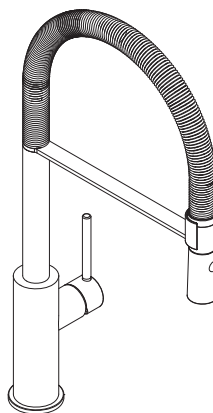

ROO1223

Miscelatoreavello con doccetta
Single lever sink mixer with hand shower

Mitigeur d'evier et douchette
Spültischarmatur mit ausziehbarer Brause
Mezclador fregadero con ducha extraíble
Смеситель для мойки со съемным душем

FINITURA:
FINISHING
FINITION
NACHBILDUNG
ACABADO / ЦВЕТ

ACCIAIO SPAZZOLATO
BRUSHED STEEL / ACIER BROSSE
GEBÜRSTETEM STAHL / ACERO CEPILLADO / МАТОВЫЙ СТАЛЬНОЙ

ZONE:

LAVABO
BASIN
LAVABO
WASCHBECKEN
УМЫВАЛЬНИК

DOCCIA
SHOWER
DOUCHE
DUSCHE
ДУШ

VASCA
BATH-TUB
BAIGNOIRE
BADEWANNE
ВАННА

BIDET
БИДЕ