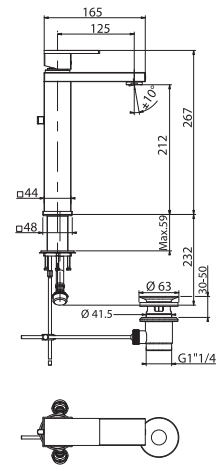

VASCA  
BATH-TUB  
BAIGNOIRE  
BADEWANNE  
ВАННА

VIDET  
БИДЕ

ROO3095

ROO3206

ROO3210

ROO3124

R016020

R016119