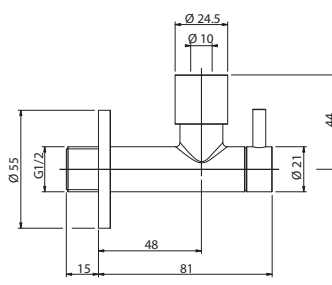

FINITURA:
FINISHING
FINITION
NACHBILDUNG
ACABADO / ЦВЕТ

ACCIAIO SPAZZOLATO
BRUSHED STEEL / ACIER BROSSE
GEBÜRSTETEM STAHL / АСЕРО СЕРИЛЛАДО / МАТОВЫЙ СТАЛЬНОЙ

NICHEL SPAZZOLATO
BRUSHED NICKEL / NICKEL BROSSE
NICKEL GEBÜRSTET / NIQUEL СЕРИЛЛАДО / МАТОВЫЙ НИКЕЛЬ

ZONE:

LAVABO
BASIN
LAVABO
WASCHBECKEN
УМЫВАЛЬНИК

DOCCIA
SHOWER
DOUCHE
DUSCHE
ДУШ

VASCA
BATH-TUB
BAIGNOIRE
BADEVANNE
ВАННА

BIDET
БИДЕ