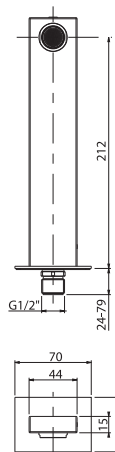

VASCA  
BATH-TUB  
BAIGNOIRE  
BADEWANNE  
ВАННА

BIDET  
БИДЕТ

RO16007

RO16195

RO16131

RO16197

RO16188

RO16044