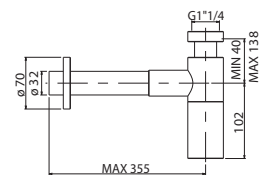

FINITURA:
FINISHING
FINITION
NACHBILDUNG
ACABADO / ЦВЕТ

ACCIAIO SPAZZOLATO
BRUSHED STEEL / ACIER BROSSE
GEBÜRSTETEM STAHL / АСЕРО СЕРИЛЛАДО / МАТОВЫЙ СТАЛЬНОЙ

NICHEL SPAZZOLATO
BRUSHED NICKEL / NICKEL BROSSE
NICKEL GEBÜRSTET / NIQUEL СЕРИЛЛАДО / МАТОВЫЙ НИКЕЛЬ

ZONE:

LAVABO
BASIN
LAVABO
WASCHBECKEN
УМЫВАЛЬНИК

DOCCIA
SHOWER
DOUCHE
DUSCHE
ДУШ

VASCA
BATH-TUB
BAIGNOIRE
BADEVANNE
ВАННА

BIDET
БИДЕ