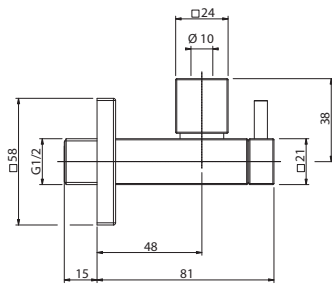

FINITURA:
FINISHING
FINITION
NACHBILDUNG
ACABADO / ЦВЕТ

ACCIAIO SPAZZOLATO
BRUSHED STEEL / ACIER BROSSE
GEBÜRSTETEM STAHL / АСЕРО СЕРИЛЛАДО / МАТОВЫЙ СТАЛЬНОЙ

NICHEL SPAZZOLATO
BRUSHED NICKEL / NICKEL BROSSE
NICKEL GEBÜRSTET / NIQUEL СЕРИЛЛАДО / МАТОВЫЙ НИКЕЛЬ

ZONE:

LAVABO
BASIN
LAVABO
WASCHBECKEN
УМЫВАЛЬНИК

DOCCIA
SHOWER
DOUCHE
DUSCHE
ДУШ

VASCA
BATH-TUB
BAIGNOIRE
BADEVANNE
ВАННА

BIDET
БИДЕ