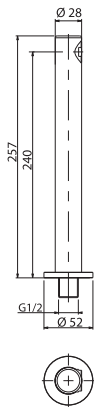

VASCA  
BATH-TUB  
BAIGNOIRE  
BADEWANNE  
ВАННА

VIDET  
БИДЕ

ROO3095

ROO3206

ROO3210

ROO3124

R016020

R016119