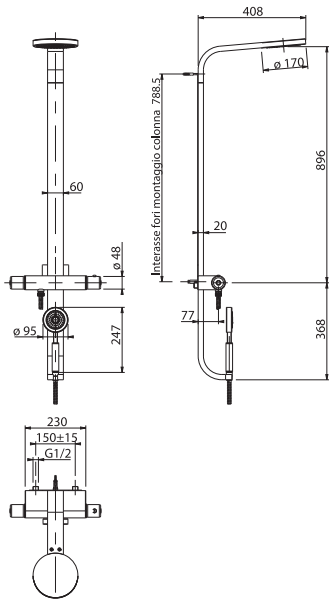

VASCA  
BATH-TUB  
BAIGNOIRE  
BADEWANNE  
ВАННА

BIDET  
БИДЕ

R016122

R016134

ROO6019

ROO6134

FINITURA:  
FINISHING  
FINITION  
NACHBILDUNG  
ACABADO / ЦВЕТ

ACCIAIO SPAZZOLATO  
BRUSHED STEEL / ACIER BROSSE  
GEBÜRSTETEM STAHL / ACERO CEPILLADO / МАТОВЫЙ СТАЛЬНОЙ