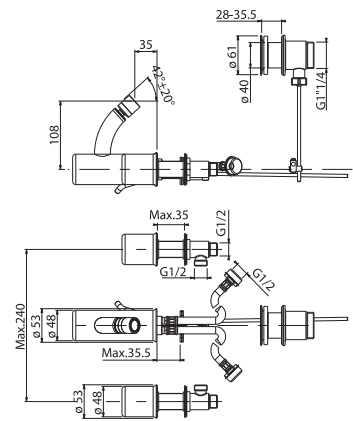

DOCCIA  
SHOWER  
DOUCHE  
DUSCHE  
ДУШ

VASCA  
BATH-TUB  
BAIGNOIRE  
BADEWANNE  
ВАННА

BIDET  
БИДЕ

RO06020

RO06102

RO06021

RO06030

RO06050