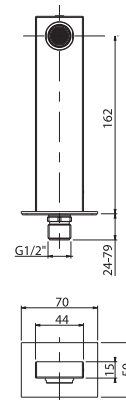

VASCA  
BATH-TUB  
BAIGNOIRE  
BADEWANNE  
ВАННА

BIDET  
БИДЕТ

RO16007

RO16195

RO16131

RO16197

RO16188

RO16044