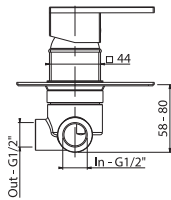

FINITURA:
FINISHING
FINITION
NACHBILDUNG
ACABADO / ЦВЕТ

ACCIAIO SPAZZOLATO
BRUSHED STEEL / ACIER BROSSE
GEBÜRSTETEM STAHL / ACERO CEPILLADO / МАТОВЫЙ СТАЛЬНОЙ

ZONE:

LAVABO
BASIN
LA VAO
WASCHBECKEN
УМЫВАЛЬНИК

DOCCIA
SHOWER
DOUCHE
DUSCHE
ДУШ

VASCA
BATH-TUB
BAIGNOIRE
BADEWANNE
ВАННА

BIDET
БИДЕ