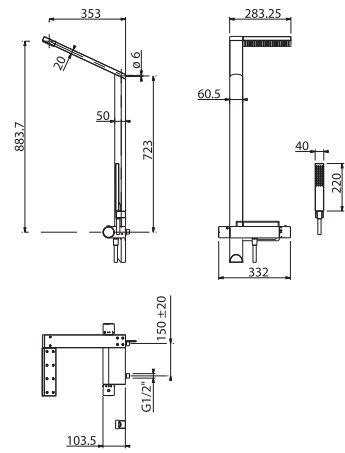

RO11190

FINITURA:
FINISHING
FINITION
NACHBILDUNG
ACABADO / ЦВЕТ

ACCIAIO SPAZZOLATO
BRUSHED STEEL / ACIER BROUSSE
GEBÜRSTETEM STAHL / ACERO CEPILLADO / МАТОВЫЙ СТАЛЬНОЙ

ZONE:

LAVABO
BASIN
LAVABO
WASCHBECKEN
УМЫВАЛЬНИК

DOCCIA
SHOWER
DOUCHE
DUSCHE
ДУШ

VASCA
BATH-TUB
BAIGNOIRE
BADEWANNE
ВАННА

BIDET
БИДЕ

WELLNESS

G·OTIS