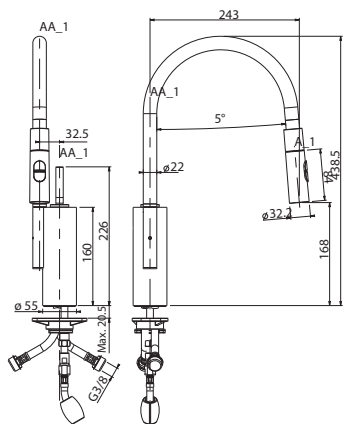

FINITURA:
FINISHING
FINITION
NACHBILDUNG
ACABADO / ЦВЕТ

ACCIAIO SPAZZOLATO
BRUSHED STEEL / ACIER BROSSE
GEBÜRSTETEM STAHL / ACERO CEPILLADO / МАТОВЫЙ СТАЛЬНОЙ

ZONE:

LAVABO
BASIN
LAVABO
WASCHBECKEN
УМЫВАЛЬНИК

DOCCIA
SHOWER
DOUCHE
DUSCHE
ДУШ

VASCA
BATH-TUB
BAIGNOIRE
BADEVANNE
ВАННА

BIDET
БИДЕ