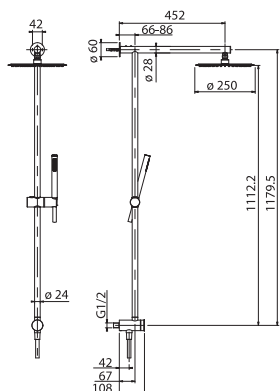

FINITURA:
FINISHING
FINITION
NACHBILDUNG
ACABADO / ЦВЕТ

ACCIAIO SPAZZOLATO
BRUSHED STEEL / ACIER BROUSSE
GEBÜRSTETEM STAHL / ACERO CEPILLADO / МАТОВЫЙ СТАЛЬНЫЙ

ZONE:

LAVABO
BASIN
LAVALO
WASCHBECKEN
УМЫВАЛЬНИК

DOCCIA
SHOWER
DOUCHE
DUSCHE
ДУШ

VASCA
BATH-TUB
BAIGNOIRE
BADEWANNE
ВАННА

BIDET
БИДЕ