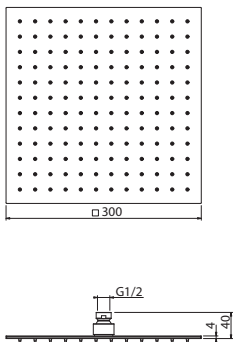

RO01072

RO03072

RO01276

RO01277

RO14072

RO16072/O1

RO14276

RO14277

RO01283

FINITURA:
FINISHING
FINITION
NACHBILDUNG
ACABADO / ЦВЕТ

ACCIAIO SPAZZOLATO
BRUSHED STEEL / ACIER BROSSE
GEBÜRSTETEM STAHL / ACERO CEPILLADO / МАТОВЫЙ СТАЛЬНОЙ

ZONE:

LA/ABO
BAIN
LABO
WASCHBECKEN
УМЫВАЛЬНИК

DOCCIA
SHOWER
DOUCHE
DUSCHE
ДУШ

VASCA
BATH-TUB
BAIGNOIRE
BADEVANNE
ВАННА

BIDET
БИДЕ