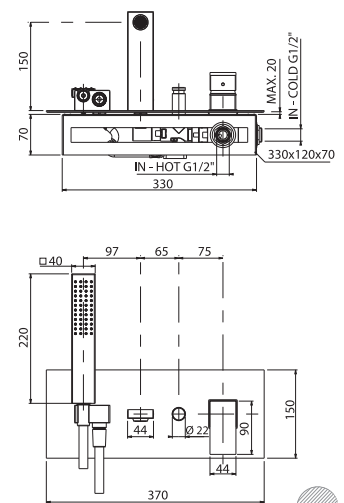

RO16115

FINITURA:
FINISHING
FINITION
NACHBILDUNG
ACABADO / ЦВЕТ

ACCIAIO SPAZZOLATO
BRUSHED STEEL / ACIER BROSSE
GEBÜRSTETEM STAHL / ACERO CEPILLADO / МАТОВЫЙ СТАЛЬНОЙ

ZONE:

LAVABO
BASIN
LA VAO
WASCHBECKEN
УМЫВАЛЬНИК

DOCCIA
SHOWER
DOUCHE
DUSCHE
ДУШ

VASCA
BATH-TUB
BAIGNOIRE
BADEWANNE
ВАННА

BIDET
БИДЕ