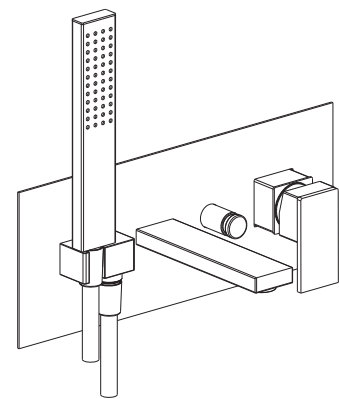

R016115

Miscelatore vasca ad incasso
Built-in bath mixer
Mitigeur bain à encastrer
Unterputz-Badewannenarmatur
Mezclador bañera empotrable
Встроенный смеситель для ванны