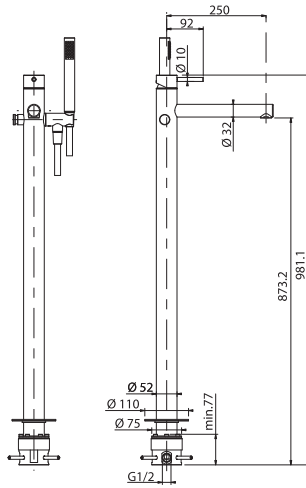

VASCA  
BATH-TUB  
BAIGNOIRE  
BADEWANNE  
ВАННА

VIDET  
БИДЕ

ROO3095

ROO3206

ROO3210

ROO3124

R016020

R016119