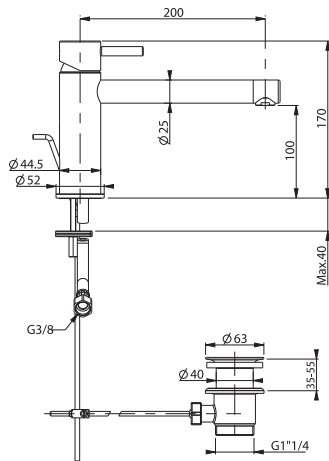

FINITURA:
FINISHING
FINITION
NACHBILDUNG
ACABADO / ЦВЕТ

ACCIAIO SPAZZOLATO
BRUSHED STEEL / ACIER BROSSÉ
GEBÜRSTETEM STAHL / ACERO CEPILLADO / МАТОВЫЙ СТАЛЬНОЙ

ZONE:

LABBO
BASIN
LABAO
WASCHBECKEN
УМЫВАЛЬНИК

DOCCIA
SHOWER
DOUCHE
DUSCHE
ДУШ

VASCA
BATH-TUB
BAIGNOIRE
BADEWANNE
ВАННА

BIDET
БИДЕ