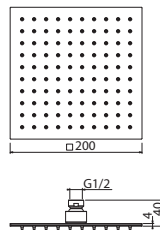

RO01072

RO03072

RO01276

RO01277

RO14072

RO16072/O1

RO14276

RO14277

RO01283

FINITURA:
FINISHING
FINITION
NACHBILDUNG
ACABADO / ЦВЕТ

ACCIAIO SPAZZOLATO
BRUSHED STEEL / ACIER BROSSE
GEBÜRSTETEM STAHL / ACERO CEPILLADO / МАТОВЫЙ СТАЛЬНОЙ

ZONE:

LA/ABO
BAIN
LABO
WASCHBECKEN
УМЫВАЛЬНИК

DOCCIA
SHOWER
DOUCHE
DUSCHE
ДУШ

VASCA
BATH-TUB
BAIGNOIRE
BADEVANNE
ВАННА

BIDET
БИДЕ