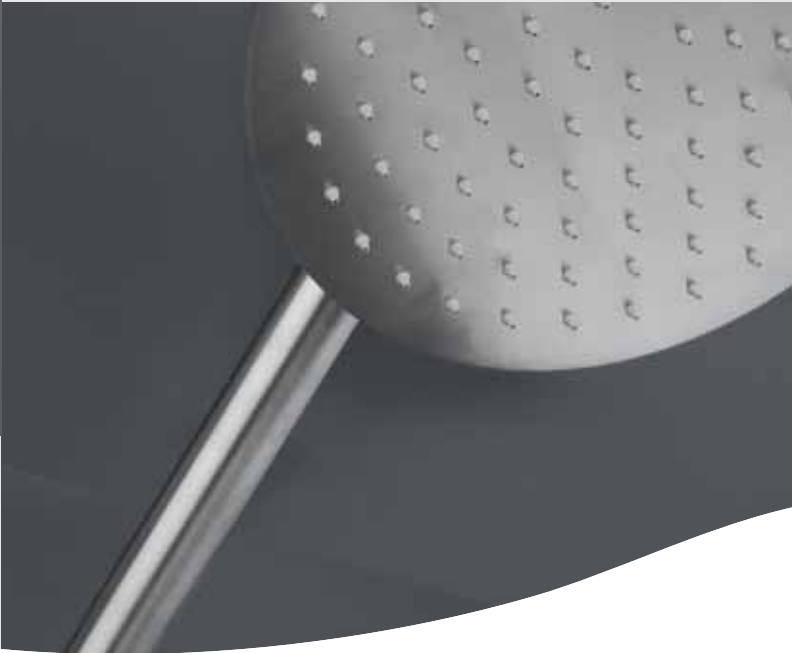

# BENESSERE

WELLNESS

G-COLEMAN

GOTIS

G·D·M·B

**RO03122**

Colonna doccia  
Shower rail

Colonne de douche  
Duschsäule  
Columna ducha  
Душ-колонна