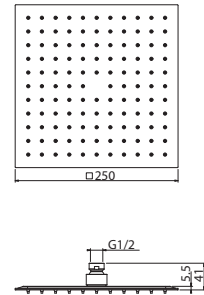

RO16072/O1