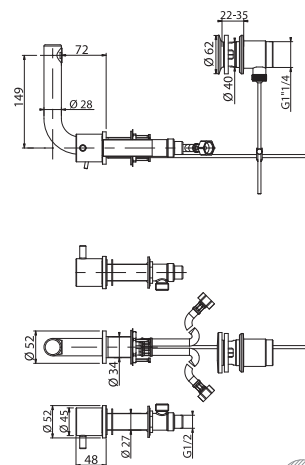

RO03258

RO03265

RO03119/O1

RO03193

RO03050

FINITURA:
FINISHING
FINITION
NACHBILDUNG
ACABADO / ЦВЕТ

ACCIAIO SPAZZOLATO
BRUSHED STEEL / ACIER BRUSSE
GEBÜRSTETEM STAHL / ACERO CEPILLADO / МАТОВЫЙ СТАЛЬНОЙ

ZONE:

LA/BBO
BASIN
LA/BBO
WASCHBECKEN
УМЫВАЛЬНИК

DOCCIA
SHOWER
DOUCHE
DUSCHE
ДУШ

VASCA
BATH-TUB
BAIGNOIRE
BADEWANNE
ВАННА

BIDET
БИДЕ